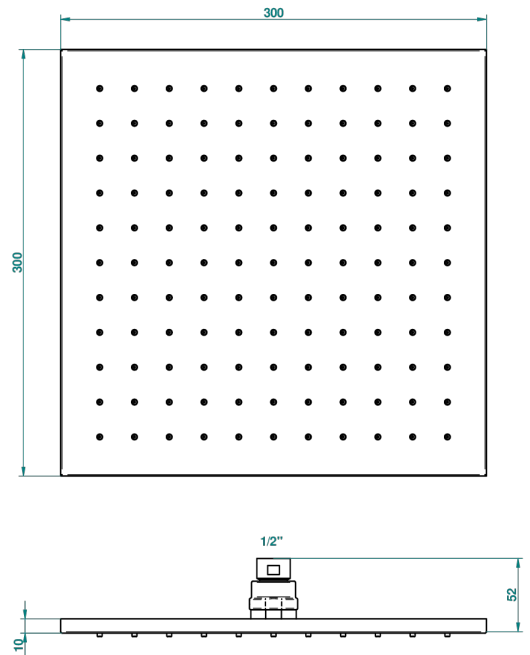

Pomme de douche 300 x 300 mm avec système Easyclean, montée sur rotule 1/2"

43687

03/10/2011

CARACTÉRISTIQUES

- Pomme équipée d'un limiteur de débit
- Montée sur rotule
- Tapis avec picots en silicone pour faciliter l'enlèvement du calcaire
- L'installation d'un adoucisseur d'eau est vivement recommandée.

SPÉCIFICATIONS TECHNIQUES

- Recommandé : 3 bars (max. 5 bars) - Advised : 43,5 psi (max. 72 psi)
- 9,5 l/min à 3 bars (2.5 gpm at 43.5 psi)

FINITIONS DISPONIBLES

Bronze clair - D01
Chromé - A02
Chromé / doré - G02
Chromé mat - C02
Doré brillant - F01
Doré mat - F07