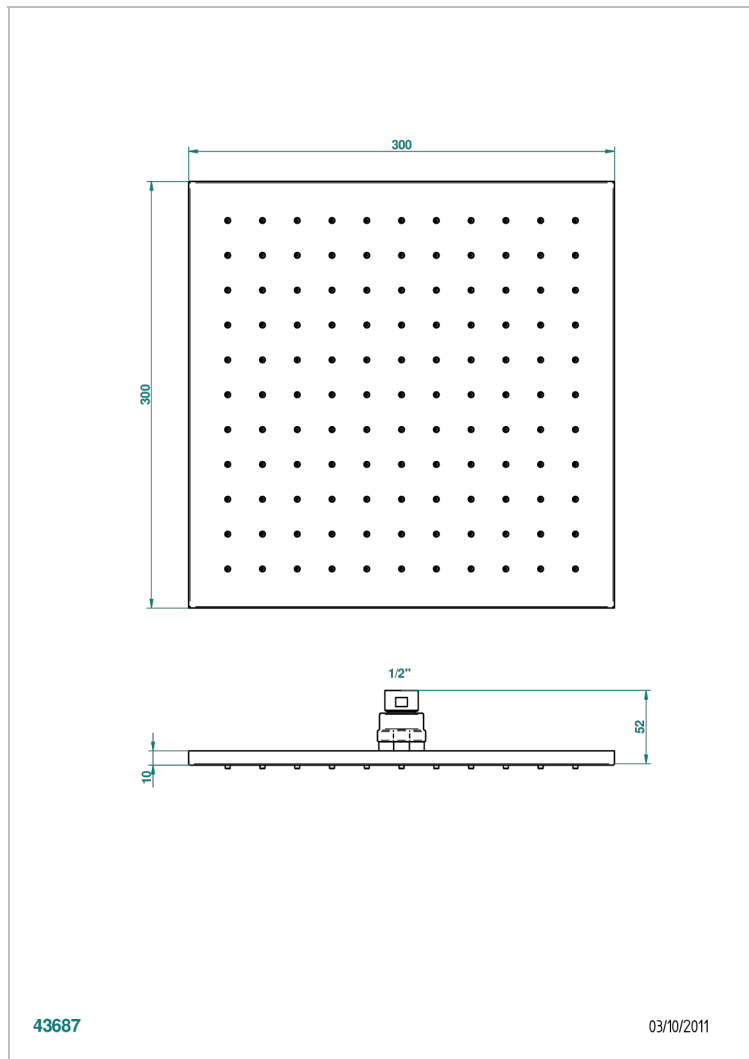

GENERAL ITEMS

G00-280C

300*300毫米淋浴莲蓬头, Easyclean系统, 1/2"球状联轴节

THG[®]
PARIS

特色

- General Items
- 300*300毫米淋浴莲蓬头, Easyclean系统, 1/2"球状联轴节

技术特征

- Recommandé : 3 bars (max. 5 bars) - Advised : 43,5 psi (max. 72 psi)
- 9,5 l/min à 3 bars (2.5 gpm at 43.5 psi)