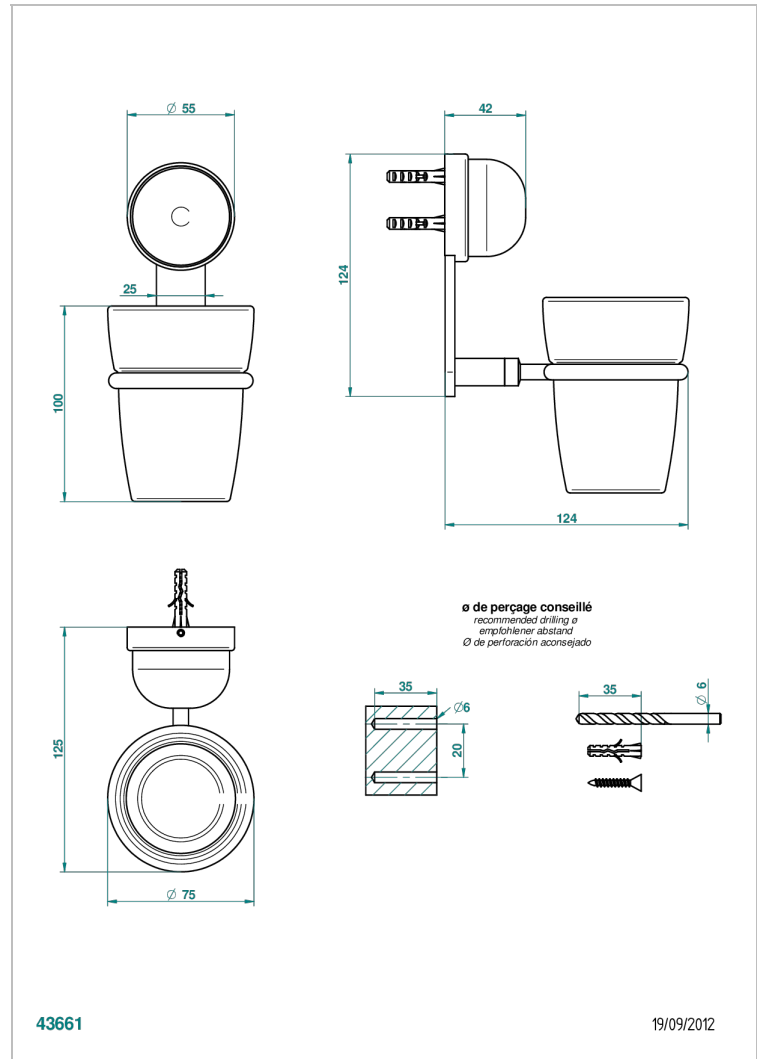

SUN DRAGON

U5D-536

Portavaso mural con vaso de cristal

THG[®]
PARIS

CARACTERÍSTICAS

- Sun Dragon
- Portavaso mural con vaso de cristal

ACABADOS DISPONIBLES

Bronce claro - D01
Cerámica negra mate - D30
Cobre viejo mate - H07
Cromo - A02
Cromo / dorado - G02
Cromo mate - C02