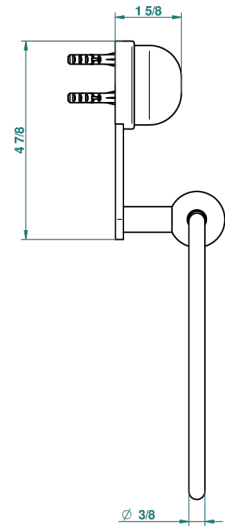

SUN DRAGON

U5D-504N

Anneau porte-serviette

THG®
PARIS

43652

29/09/2011

CARACTÉRISTIQUES

- Accessoire en laiton

FINITIONS DISPONIBLES

Bronze clair - D01
Chromé - A02
Chromé / doré - G02
Chromé mat - C02
Doré brillant - F01
Doré mat - F07

Nickel brillant - B01
Nickel mat - C01
Noir mat céramique - D30
Or pâle - F30
Or pâle mat - F31
Pvd blush - H62

Pvd blush mat - H60
Pvd couleur bronze brown - F33
Pvd couleur bronze brown - mat - F34
Pvd couleur doré - H52
Pvd couleur doré mat - H53
Pvd couleur laiton - H49

Pvd couleur laiton mat - H50
Pvd couleur nickel - H55
Pvd couleur nickel mat - H56
Pvd graphite - H64
Pvd graphite mat - H65
Pvd umber - H66

Pvd umber mat - H67
Vieux cuivre rouge mat - H07
Vieux nickel - H28