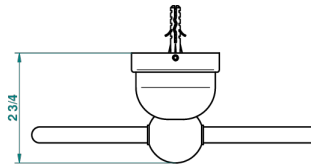

SUN DRAGON

U5D-504N

Anneau porte-serviette

THG®
PARIS

43652

29/09/2011

CARACTÉRISTIQUES

- Accessoire en laiton

FINITIONS DISPONIBLES

Bronze clair - D01
Chromé - A02
Chromé / doré - G02
Chromé mat - C02
Doré brillant - F01
Doré mat - F07

Nickel brillant - B01
Nickel mat - C01
Noir mat céramique - D30
Or pâle - F30
Or pâle mat - F31
Pvd blush - H62

Pvd blush mat - H60
Pvd couleur bronze brown - F33
Pvd couleur bronze brown - mat - F34
Pvd couleur doré - H52
Pvd couleur doré mat - H53
Pvd couleur laiton - H49

Pvd couleur laiton mat - H50
Pvd couleur nickel - H55
Pvd couleur nickel mat - H56
Pvd graphite - H64
Pvd graphite mat - H65
Pvd umber - H66

Pvd umber mat - H67
Vieux cuivre rouge mat - H07
Vieux nickel - H28