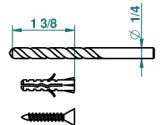

SUN DRAGON

U5D-504N

Anneau porte-serviette

THG®
PARIS

43652

29/09/2011

CARACTÉRISTIQUES

- Accessoire en laiton

FINITIONS DISPONIBLES

Bronze clair - D01
Chromé - A02
Chromé / doré - G02
Chromé mat - C02
Doré brillant - F01
Doré mat - F07

Nickel brillant - B01
Nickel mat - C01
Noir mat céramique - D30
Or pâle - F30
Or pâle mat - F31
Pvd blush - H62

Pvd blush mat - H60
Pvd couleur bronze brown - F33
Pvd couleur bronze brown - mat - F34
Pvd couleur doré - H52
Pvd couleur doré mat - H53
Pvd couleur laiton - H49

Pvd couleur laiton mat - H50
Pvd couleur nickel - H55
Pvd couleur nickel mat - H56
Pvd graphite - H64
Pvd graphite mat - H65
Pvd umber - H66

Pvd umber mat - H67
Vieux cuivre rouge mat - H07
Vieux nickel - H28