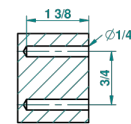

SUN DRAGON

U5D-504N

Anneau porte-serviette

THG®
PARIS

43652

29/09/2011

CARACTÉRISTIQUES

- Accessoire en laiton

FINITIONS DISPONIBLES

Bronze clair - D01
Chromé - A02
Chromé / doré - G02
Chromé mat - C02
Doré brillant - F01
Doré mat - F07

Nickel brillant - B01
Nickel mat - C01
Noir mat céramique - D30
Or pâle - F30
Or pâle mat - F31
Pvd blush - H62

Pvd blush mat - H60
Pvd couleur bronze brown - F33
Pvd couleur bronze brown - mat - F34
Pvd couleur doré - H52
Pvd couleur doré mat - H53
Pvd couleur laiton - H49

Pvd couleur laiton mat - H50
Pvd couleur nickel - H55
Pvd couleur nickel mat - H56
Pvd graphite - H64
Pvd graphite mat - H65
Pvd umber - H66

Pvd umber mat - H67
Vieux cuivre rouge mat - H07
Vieux nickel - H28