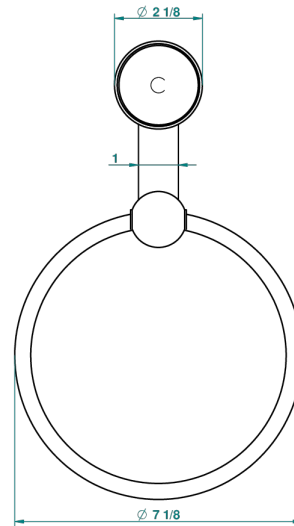

SUN DRAGON

U5D-504N

Anneau porte-serviette

THG®
PARIS

43652

29/09/2011

CARACTÉRISTIQUES

- Accessoire en laiton

FINITIONS DISPONIBLES

Bronze clair - D01
Chromé - A02
Chromé / doré - G02
Chromé mat - C02
Doré brillant - F01
Doré mat - F07

Nickel brillant - B01
Nickel mat - C01
Noir mat céramique - D30
Or pâle - F30
Or pâle mat - F31
Pvd blush - H62

Pvd blush mat - H60
Pvd couleur bronze brown - F33
Pvd couleur bronze brown - mat - F34
Pvd couleur doré - H52
Pvd couleur doré mat - H53
Pvd couleur laiton - H49

Pvd couleur laiton mat - H50
Pvd couleur nickel - H55
Pvd couleur nickel mat - H56
Pvd graphite - H64
Pvd graphite mat - H65
Pvd umber - H66

Pvd umber mat - H67
Vieux cuivre rouge mat - H07
Vieux nickel - H28