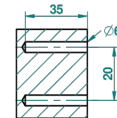

43636

28/09/2011

CARACTERÍSTICAS

- Sun Dragon
- Percha de baño

ACABADOS DISPONIBLES

Bronce claro - D01
Cerámica negra mate - D30
Cobre viejo mate - H07
Cromo - A02
Cromo / dorado - G02
Cromo mate - C02

Dorado - F01
Dorado mate - F07
Dorado pálido - F30
Dorado pálido mate (sin barniz) - F31
Níquel - B01
Níquel mate - C01

Níquel viejo - H28
Pvd blush - H62
Pvd blush mate - H60
Pvd color latón - H49
Pvd color latón mate - H50
Pvd color níquel - H55

Pvd color níquel mate - H56
Pvd color oro - H52
Pvd color oro mate - H53
Pvd grafito - H64
Pvd grafito mate - H65
Pvd marrón bronce - F33

Pvd marrón bronce mate - F34
Pvd umber - H66
Pvd umber mate - H67