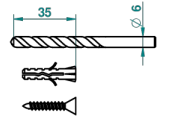

43636

28/09/2011

CARACTERÍSTICAS

- Sun Dragon
- Percha de baño

ACABADOS DISPONIBLES

Bronce claro - D01
Cerámica negra mate - D30
Cobre viejo mate - H07
Cromo - A02
Cromo / dorado - G02
Cromo mate - C02

Dorado - F01
Dorado mate - F07
Dorado pálido - F30
Dorado pálido mate (sin barniz) - F31
Níquel - B01
Níquel mate - C01

Níquel viejo - H28
Pvd blush - H62
Pvd blush mate - H60
Pvd color latón - H49
Pvd color latón mate - H50
Pvd color níquel - H55

Pvd color níquel mate - H56
Pvd color oro - H52
Pvd color oro mate - H53
Pvd grafito - H64
Pvd grafito mate - H65
Pvd marrón bronce - F33

Pvd marrón bronce mate - F34
Pvd umber - H66
Pvd umber mate - H67