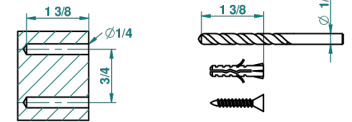

43636

28/09/2011

CARACTERÍSTICAS

- Sun Dragon
- Percha de baño

ACABADOS DISPONIBLES

Bronce claro - D01
Cerámica negra mate - D30
Cobre viejo mate - H07
Cromo - A02
Cromo / dorado - G02
Cromo mate - C02

Dorado - F01
Dorado mate - F07
Dorado pálido - F30
Dorado pálido mate (sin barniz) - F31
Níquel - B01
Níquel mate - C01

Níquel viejo - H28
Pvd blush - H62
Pvd blush mate - H60
Pvd color latón - H49
Pvd color latón mate - H50
Pvd color níquel - H55

Pvd color níquel mate - H56
Pvd color oro - H52
Pvd color oro mate - H53
Pvd grafito - H64
Pvd grafito mate - H65
Pvd marrón bronce - F33

Pvd marrón bronce mate - F34
Pvd umber - H66
Pvd umber mate - H67