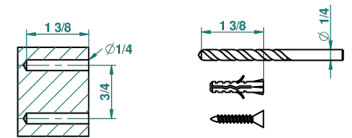

43636

28/09/2011

CARACTERÍSTICAS

- Sun Dragon
- Percha de baño

ACABADOS DISPONIBLES

Bronce claro - D01
Cerámica negra mate - D30
Cobre viejo mate - H07
Cromo - A02
Cromo / dorado - G02
Cromo mate - C02

Dorado - F01
Dorado mate - F07
Dorado pálido - F30
Dorado pálido mate (sin barniz) - F31
Níquel - B01
Níquel mate - C01

Níquel viejo - H28
Pvd blush - H62
Pvd blush mate - H60
Pvd color latón - H49
Pvd color latón mate - H50
Pvd color níquel - H55

Pvd color níquel mate - H56
Pvd color oro - H52
Pvd color oro mate - H53
Pvd grafito - H64
Pvd grafito mate - H65
Pvd marrón bronce - F33

Pvd marrón bronce mate - F34
Pvd umber - H66
Pvd umber mate - H67