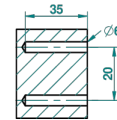

43636

28/09/2011

CARACTERÍSTICAS

- Sun Dragon
- Percha de baño

ACABADOS DISPONIBLES

Bronce claro - D01
Cerámica negra mate - D30
Cobre viejo mate - H07
Cromo - A02
Cromo / dorado - G02
Cromo mate - C02

Dorado - F01
Dorado mate - F07
Dorado pálido - F30
Dorado pálido mate (sin barniz) - F31
Níquel - B01
Níquel mate - C01

Níquel viejo - H28
Pvd blush - H62
Pvd blush mate - H60
Pvd color latón - H49
Pvd color latón mate - H50
Pvd color níquel - H55

Pvd color níquel mate - H56
Pvd color oro - H52
Pvd color oro mate - H53
Pvd grafito - H64
Pvd grafito mate - H65
Pvd marrón bronce - F33

Pvd marrón bronce mate - F34
Pvd umber - H66
Pvd umber mate - H67