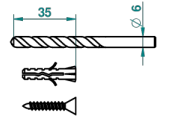

43636

28/09/2011

CARACTERÍSTICAS

- Sun Dragon
- Percha de baño

ACABADOS DISPONIBLES

Bronce claro - D01
Cerámica negra mate - D30
Cobre viejo mate - H07
Cromo - A02
Cromo / dorado - G02
Cromo mate - C02

Dorado - F01
Dorado mate - F07
Dorado pálido - F30
Dorado pálido mate (sin barniz) - F31
Níquel - B01
Níquel mate - C01

Níquel viejo - H28
Pvd blush - H62
Pvd blush mate - H60
Pvd color latón - H49
Pvd color latón mate - H50
Pvd color níquel - H55

Pvd color níquel mate - H56
Pvd color oro - H52
Pvd color oro mate - H53
Pvd grafito - H64
Pvd grafito mate - H65
Pvd marrón bronce - F33

Pvd marrón bronce mate - F34
Pvd umber - H66
Pvd umber mate - H67