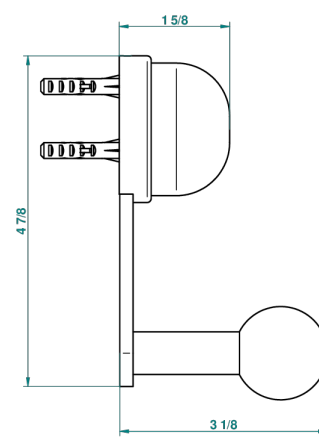

SUN DRAGON

U5D-517

Porte-peignoir

THG®
PARIS

43636

28/09/2011

CARACTÉRISTIQUES

- Accessoire en laiton

FINITIONS DISPONIBLES

Bronze clair - D01
Chromé - A02
Chromé / doré - G02
Chromé mat - C02
Doré brillant - F01
Doré mat - F07

Nickel brillant - B01
Nickel mat - C01
Noir mat céramique - D30
Or pâle - F30
Or pâle mat - F31
Pvd blush - H62

Pvd blush mat - H60
Pvd couleur bronze brown - F33
Pvd couleur bronze brown - mat - F34
Pvd couleur doré - H52
Pvd couleur doré mat - H53
Pvd couleur laiton - H49

Pvd couleur laiton mat - H50
Pvd couleur nickel - H55
Pvd couleur nickel mat - H56
Pvd graphite - H64
Pvd graphite mat - H65
Pvd umber - H66

Pvd umber mat - H67
Vieux cuivre rouge mat - H07
Vieux nickel - H28