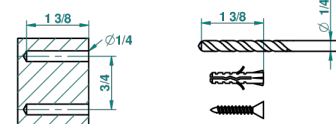

SUN DRAGON

U5D-517

Porte-peignoir

THG®
PARIS

43636

28/09/2011

CARACTÉRISTIQUES

- Accessoire en laiton

FINITIONS DISPONIBLES

Bronze clair - D01
Chromé - A02
Chromé / doré - G02
Chromé mat - C02
Doré brillant - F01
Doré mat - F07

Nickel brillant - B01
Nickel mat - C01
Noir mat céramique - D30
Or pâle - F30
Or pâle mat - F31
Pvd blush - H62

Pvd blush mat - H60
Pvd couleur bronze brown - F33
Pvd couleur bronze brown - mat - F34
Pvd couleur doré - H52
Pvd couleur doré mat - H53
Pvd couleur laiton - H49

Pvd couleur laiton mat - H50
Pvd couleur nickel - H55
Pvd couleur nickel mat - H56
Pvd graphite - H64
Pvd graphite mat - H65
Pvd umber - H66

Pvd umber mat - H67
Vieux cuivre rouge mat - H07
Vieux nickel - H28