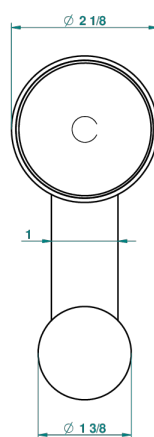

SUN DRAGON

U5D-517

Porte-peignoir

THG®
PARIS

43636

28/09/2011

CARACTÉRISTIQUES

- Accessoire en laiton

FINITIONS DISPONIBLES

Bronze clair - D01
Chromé - A02
Chromé / doré - G02
Chromé mat - C02
Doré brillant - F01
Doré mat - F07

Nickel brillant - B01
Nickel mat - C01
Noir mat céramique - D30
Or pâle - F30
Or pâle mat - F31
Pvd blush - H62

Pvd blush mat - H60
Pvd couleur bronze brown - F33
Pvd couleur bronze brown - mat - F34
Pvd couleur doré - H52
Pvd couleur doré mat - H53
Pvd couleur laiton - H49

Pvd couleur laiton mat - H50
Pvd couleur nickel - H55
Pvd couleur nickel mat - H56
Pvd graphite - H64
Pvd graphite mat - H65
Pvd umber - H66

Pvd umber mat - H67
Vieux cuivre rouge mat - H07
Vieux nickel - H28