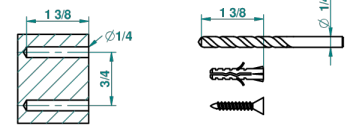

43636

28/09/2011

CARACTERÍSTICAS

- Sun Dragon
- Percha de baño

ACABADOS DISPONIBLES

Bronce claro - D01
Cerámica negra mate - D30
Cobre viejo mate - H07
Cromo - A02
Cromo / dorado - G02
Cromo mate - C02

Dorado - F01
Dorado mate - F07
Dorado pálido - F30
Dorado pálido mate (sin barniz) - F31
Níquel - B01
Níquel mate - C01

Níquel viejo - H28
Pvd blush - H62
Pvd blush mate - H60
Pvd color latón - H49
Pvd color latón mate - H50
Pvd color níquel - H55

Pvd color níquel mate - H56
Pvd color oro - H52
Pvd color oro mate - H53
Pvd grafito - H64
Pvd grafito mate - H65
Pvd marrón bronce - F33

Pvd marrón bronce mate - F34
Pvd umber - H66
Pvd umber mate - H67