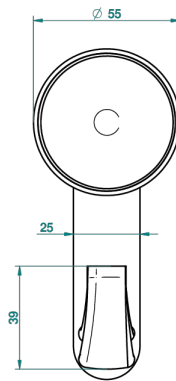

SUN DRAGON

U5D-508

Porte-peignoir avec crochet virgule

THG®
PARIS

43265

28/09/2011

CARACTÉRISTIQUES

- Accessoire en laiton

FINITIONS DISPONIBLES

Bronze clair - D01
Chromé - A02
Chromé / doré - G02
Chromé mat - C02
Doré brillant - F01
Doré mat - F07

Nickel brillant - B01
Nickel mat - C01
Noir mat céramique - D30
Or pâle - F30
Or pâle mat - F31
Pvd blush - H62

Pvd blush mat - H60
Pvd couleur bronze brown - F33
Pvd couleur bronze brown - mat - F34
Pvd couleur doré - H52
Pvd couleur doré mat - H53
Pvd couleur laiton - H49

Pvd couleur laiton mat - H50
Pvd couleur nickel - H55
Pvd couleur nickel mat - H56
Pvd graphite - H64
Pvd graphite mat - H65
Pvd umber - H66

Pvd umber mat - H67
Vieux cuivre rouge mat - H07
Vieux nickel - H28