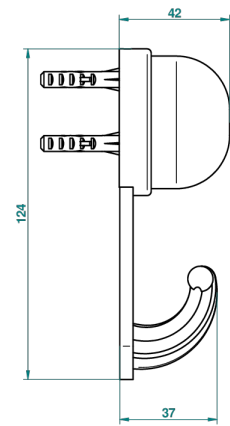

SUN DRAGON

U5D-508

Porte-peignoir avec crochet virgule

THG®
PARIS

43265

28/09/2011

CARACTÉRISTIQUES

- Accessoire en laiton

FINITIONS DISPONIBLES

Bronze clair - D01
Chromé - A02
Chromé / doré - G02
Chromé mat - C02
Doré brillant - F01
Doré mat - F07

Nickel brillant - B01
Nickel mat - C01
Noir mat céramique - D30
Or pâle - F30
Or pâle mat - F31
Pvd blush - H62

Pvd blush mat - H60
Pvd couleur bronze brown - F33
Pvd couleur bronze brown - mat - F34
Pvd couleur doré - H52
Pvd couleur doré mat - H53
Pvd couleur laiton - H49

Pvd couleur laiton mat - H50
Pvd couleur nickel - H55
Pvd couleur nickel mat - H56
Pvd graphite - H64
Pvd graphite mat - H65
Pvd umber - H66

Pvd umber mat - H67
Vieux cuivre rouge mat - H07
Vieux nickel - H28