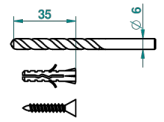

SUN DRAGON

U5D-508

Porte-peignoir avec crochet virgule

THG®
PARIS

43265

28/09/2011

CARACTÉRISTIQUES

- Accessoire en laiton

FINITIONS DISPONIBLES

Bronze clair - D01
Chromé - A02
Chromé / doré - G02
Chromé mat - C02
Doré brillant - F01
Doré mat - F07

Nickel brillant - B01
Nickel mat - C01
Noir mat céramique - D30
Or pâle - F30
Or pâle mat - F31
Pvd blush - H62

Pvd blush mat - H60
Pvd couleur bronze brown - F33
Pvd couleur bronze brown - mat - F34
Pvd couleur doré - H52
Pvd couleur doré mat - H53
Pvd couleur laiton - H49

Pvd couleur laiton mat - H50
Pvd couleur nickel - H55
Pvd couleur nickel mat - H56
Pvd graphite - H64
Pvd graphite mat - H65
Pvd umber - H66

Pvd umber mat - H67
Vieux cuivre rouge mat - H07
Vieux nickel - H28