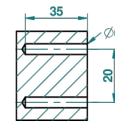

SUN DRAGON

U5D-508

Porte-peignoir avec crochet virgule

THG®
PARIS

43265

28/09/2011

CARACTÉRISTIQUES

- Accessoire en laiton

FINITIONS DISPONIBLES

Bronze clair - D01
Chromé - A02
Chromé / doré - G02
Chromé mat - C02
Doré brillant - F01
Doré mat - F07

Nickel brillant - B01
Nickel mat - C01
Noir mat céramique - D30
Or pâle - F30
Or pâle mat - F31
Pvd blush - H62

Pvd blush mat - H60
Pvd couleur bronze brown - F33
Pvd couleur bronze brown - mat - F34
Pvd couleur doré - H52
Pvd couleur doré mat - H53
Pvd couleur laiton - H49

Pvd couleur laiton mat - H50
Pvd couleur nickel - H55
Pvd couleur nickel mat - H56
Pvd graphite - H64
Pvd graphite mat - H65
Pvd umber - H66

Pvd umber mat - H67
Vieux cuivre rouge mat - H07
Vieux nickel - H28