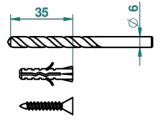

SUN DRAGON

U5D-508

Porte-peignoir avec crochet virgule

THG®
PARIS

43265

28/09/2011

CARACTÉRISTIQUES

- Accessoire en laiton

FINITIONS DISPONIBLES

Bronze clair - D01
Chromé - A02
Chromé / doré - G02
Chromé mat - C02
Doré brillant - F01
Doré mat - F07

Nickel brillant - B01
Nickel mat - C01
Noir mat céramique - D30
Or pâle - F30
Or pâle mat - F31
Pvd blush - H62

Pvd blush mat - H60
Pvd couleur bronze brown - F33
Pvd couleur bronze brown - mat - F34
Pvd couleur doré - H52
Pvd couleur doré mat - H53
Pvd couleur laiton - H49

Pvd couleur laiton mat - H50
Pvd couleur nickel - H55
Pvd couleur nickel mat - H56
Pvd graphite - H64
Pvd graphite mat - H65
Pvd umber - H66

Pvd umber mat - H67
Vieux cuivre rouge mat - H07
Vieux nickel - H28