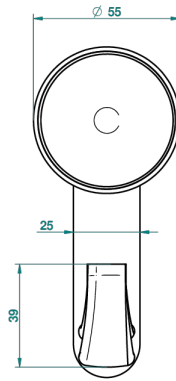

SUN DRAGON

U5D-508

Porte-peignoir avec crochet virgule

THG®
PARIS

43265

28/09/2011

CARACTÉRISTIQUES

- Accessoire en laiton

FINITIONS DISPONIBLES

Bronze clair - D01
Chromé - A02
Chromé / doré - G02
Chromé mat - C02
Doré brillant - F01
Doré mat - F07

Nickel brillant - B01
Nickel mat - C01
Noir mat céramique - D30
Or pâle - F30
Or pâle mat - F31
Pvd blush - H62

Pvd blush mat - H60
Pvd couleur bronze brown - F33
Pvd couleur bronze brown - mat - F34
Pvd couleur doré - H52
Pvd couleur doré mat - H53
Pvd couleur laiton - H49

Pvd couleur laiton mat - H50
Pvd couleur nickel - H55
Pvd couleur nickel mat - H56
Pvd graphite - H64
Pvd graphite mat - H65
Pvd umber - H66

Pvd umber mat - H67
Vieux cuivre rouge mat - H07
Vieux nickel - H28