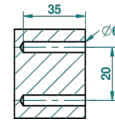

SUN DRAGON

U5D-508

Porte-peignoir avec crochet virgule

THG®
PARIS

43265

28/09/2011

CARACTÉRISTIQUES

- Accessoire en laiton

FINITIONS DISPONIBLES

Bronze clair - D01
Chromé - A02
Chromé / doré - G02
Chromé mat - C02
Doré brillant - F01
Doré mat - F07

Nickel brillant - B01
Nickel mat - C01
Noir mat céramique - D30
Or pâle - F30
Or pâle mat - F31
Pvd blush - H62

Pvd blush mat - H60
Pvd couleur bronze brown - F33
Pvd couleur bronze brown - mat - F34
Pvd couleur doré - H52
Pvd couleur doré mat - H53
Pvd couleur laiton - H49

Pvd couleur laiton mat - H50
Pvd couleur nickel - H55
Pvd couleur nickel mat - H56
Pvd graphite - H64
Pvd graphite mat - H65
Pvd umber - H66

Pvd umber mat - H67
Vieux cuivre rouge mat - H07
Vieux nickel - H28