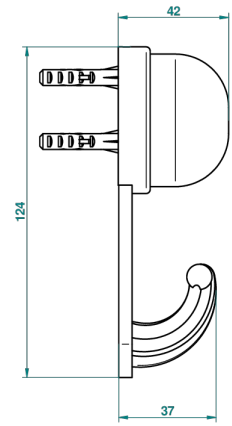

SUN DRAGON

U5D-508

Porte-peignoir avec crochet virgule

THG®
PARIS

43265

28/09/2011

CARACTÉRISTIQUES

- Accessoire en laiton

FINITIONS DISPONIBLES

Bronze clair - D01
Chromé - A02
Chromé / doré - G02
Chromé mat - C02
Doré brillant - F01
Doré mat - F07

Nickel brillant - B01
Nickel mat - C01
Noir mat céramique - D30
Or pâle - F30
Or pâle mat - F31
Pvd blush - H62

Pvd blush mat - H60
Pvd couleur bronze brown - F33
Pvd couleur bronze brown - mat - F34
Pvd couleur doré - H52
Pvd couleur doré mat - H53
Pvd couleur laiton - H49

Pvd couleur laiton mat - H50
Pvd couleur nickel - H55
Pvd couleur nickel mat - H56
Pvd graphite - H64
Pvd graphite mat - H65
Pvd umber - H66

Pvd umber mat - H67
Vieux cuivre rouge mat - H07
Vieux nickel - H28