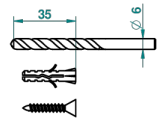

SUN DRAGON

U5D-508

Porte-peignoir avec crochet virgule

THG®
PARIS

43265

28/09/2011

CARACTÉRISTIQUES

- Accessoire en laiton

FINITIONS DISPONIBLES

Bronze clair - D01
Chromé - A02
Chromé / doré - G02
Chromé mat - C02
Doré brillant - F01
Doré mat - F07

Nickel brillant - B01
Nickel mat - C01
Noir mat céramique - D30
Or pâle - F30
Or pâle mat - F31
Pvd blush - H62

Pvd blush mat - H60
Pvd couleur bronze brown - F33
Pvd couleur bronze brown - mat - F34
Pvd couleur doré - H52
Pvd couleur doré mat - H53
Pvd couleur laiton - H49

Pvd couleur laiton mat - H50
Pvd couleur nickel - H55
Pvd couleur nickel mat - H56
Pvd graphite - H64
Pvd graphite mat - H65
Pvd umber - H66

Pvd umber mat - H67
Vieux cuivre rouge mat - H07
Vieux nickel - H28