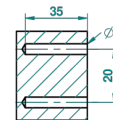

SUN DRAGON

U5D-508

Porte-peignoir avec crochet virgule

THG®
PARIS

43265

28/09/2011

CARACTÉRISTIQUES

- Accessoire en laiton

FINITIONS DISPONIBLES

Bronze clair - D01
Chromé - A02
Chromé / doré - G02
Chromé mat - C02
Doré brillant - F01
Doré mat - F07

Nickel brillant - B01
Nickel mat - C01
Noir mat céramique - D30
Or pâle - F30
Or pâle mat - F31
Pvd blush - H62

Pvd blush mat - H60
Pvd couleur bronze brown - F33
Pvd couleur bronze brown - mat - F34
Pvd couleur doré - H52
Pvd couleur doré mat - H53
Pvd couleur laiton - H49

Pvd couleur laiton mat - H50
Pvd couleur nickel - H55
Pvd couleur nickel mat - H56
Pvd graphite - H64
Pvd graphite mat - H65
Pvd umber - H66

Pvd umber mat - H67
Vieux cuivre rouge mat - H07
Vieux nickel - H28