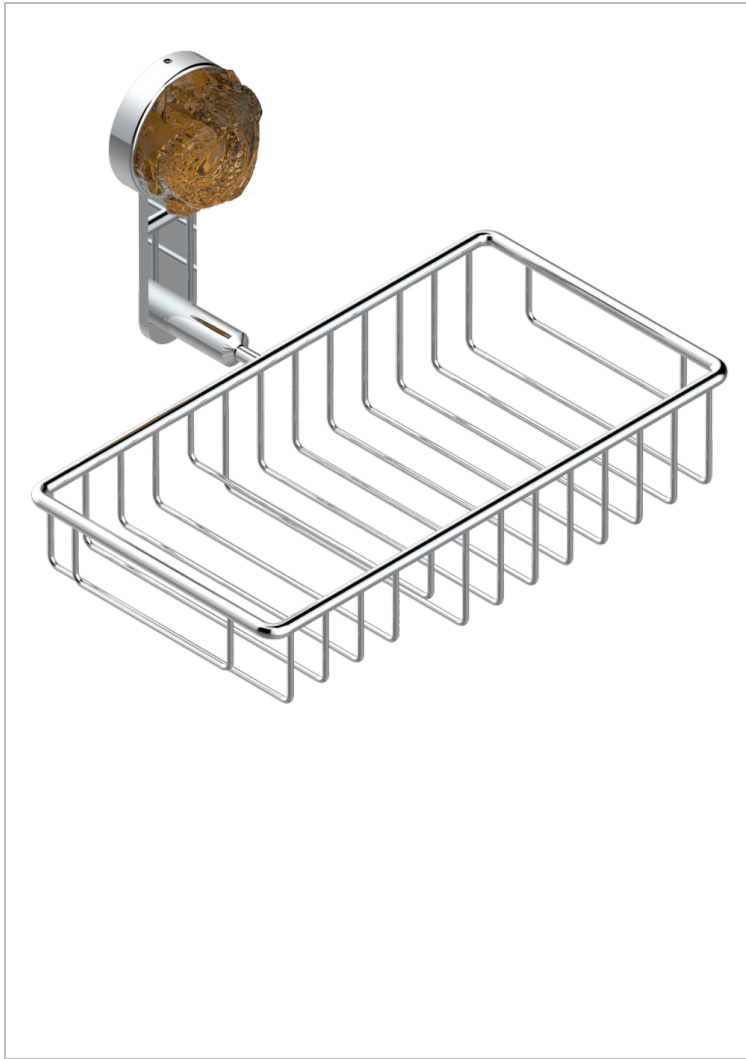

SUN DRAGON

U5D-2620

Jabonera mural para ducha con rosetón 240x130 mm

THG[®]
PARIS

CARACTERÍSTICAS

- Sun Dragon
- Jabonera mural para ducha con rosetón 240x130 mm

ACABADOS DISPONIBLES

Bronce claro - D01
Cerámica negra mate - D30
Cobre viejo mate - H07
Cromo - A02
Cromo / dorado - G02
Cromo mate - C02

Dorado - F01
Dorado mate - F07
Dorado pálido - F30
Dorado pálido mate (sin barniz) - F31
Níquel - B01
Níquel mate - C01

Níquel viejo - H28
Pvd blush - H62
Pvd blush mate - H60
Pvd color latón - H49
Pvd color latón mate - H50
Pvd color níquel - H55