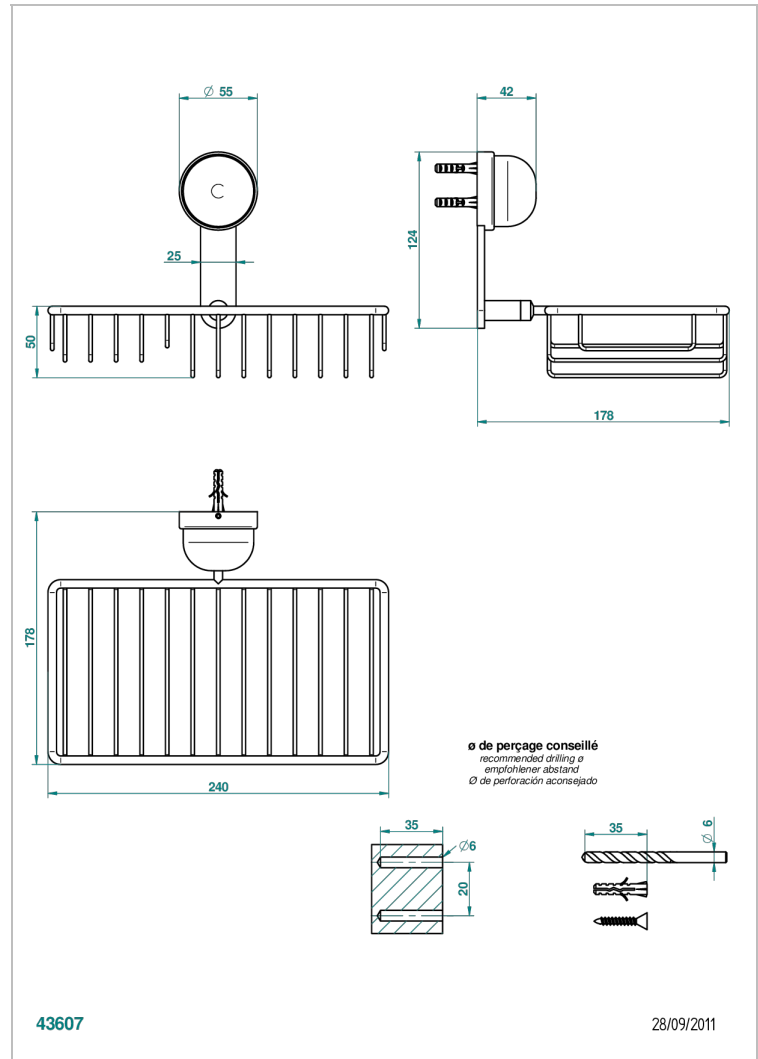

SUN DRAGON

U5D-2620

Jabonera mural para ducha con rosetón 240x130 mm

THG[®]
PARIS

CARACTERÍSTICAS

- Sun Dragon
- Jabonera mural para ducha con rosetón 240x130 mm

ACABADOS DISPONIBLES

Bronce claro - D01
Cerámica negra mate - D30
Cobre viejo mate - H07
Cromo - A02
Cromo / dorado - G02
Cromo mate - C02