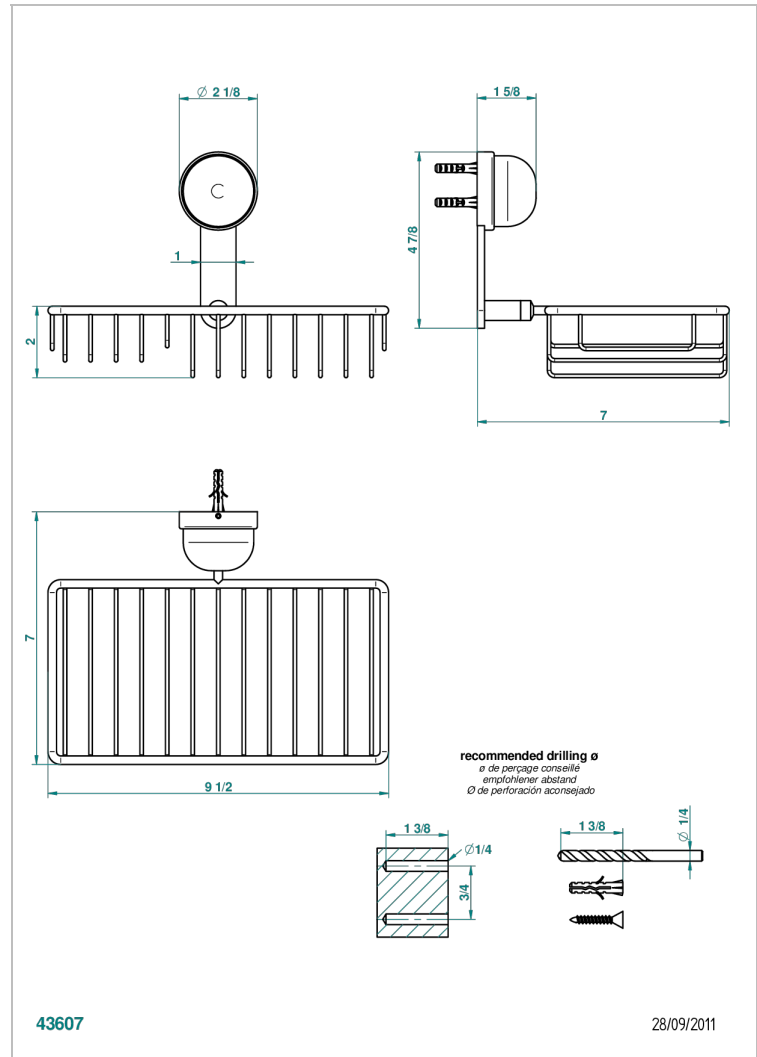

SUN DRAGON

U5D-2620

Jabonera mural para ducha con rosetón 240x130 mm

THG[®]
PARIS

CARACTERÍSTICAS

- Sun Dragon
- Jabonera mural para ducha con rosetón 240x130 mm

ACABADOS DISPONIBLES

Bronce claro - D01
Cerámica negra mate - D30
Cobre viejo mate - H07
Cromo - A02
Cromo / dorado - G02
Cromo mate - C02