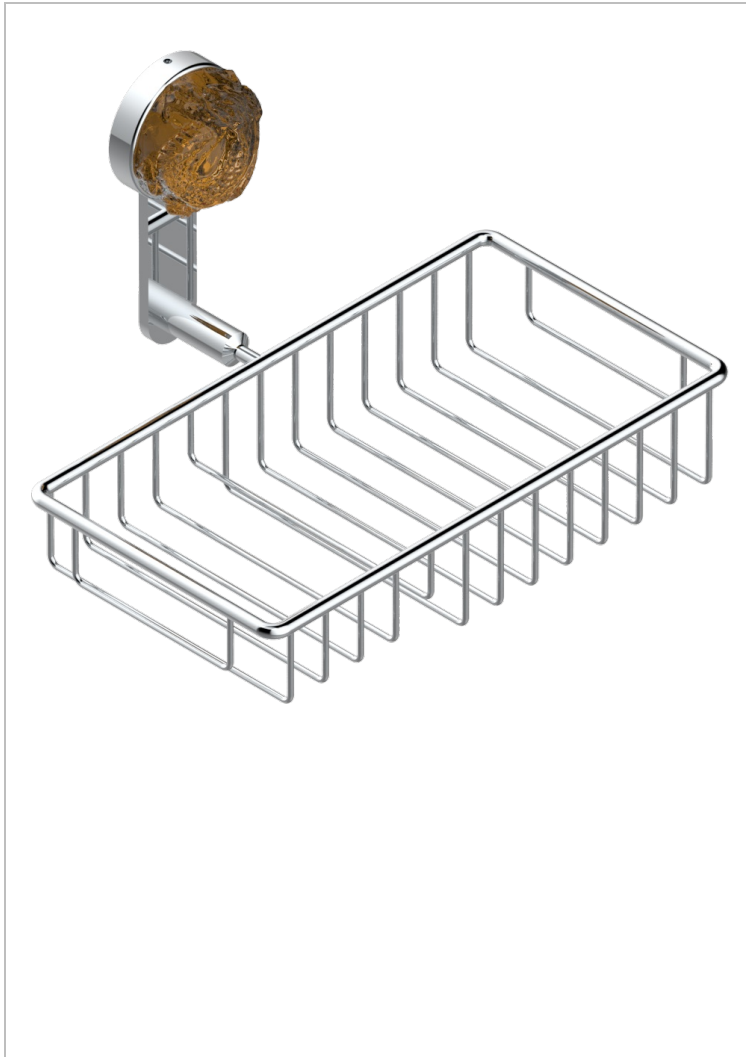

SUN DRAGON

U5D-2620

Jabonera mural para ducha con rosetón 240x130 mm

THG[®]
PARIS

CARACTERÍSTICAS

- Sun Dragon
- Jabonera mural para ducha con rosetón 240x130 mm

ACABADOS DISPONIBLES

Bronce claro - D01
Cerámica negra mate - D30
Cobre viejo mate - H07
Cromo - A02
Cromo / dorado - G02
Cromo mate - C02

Dorado - F01
Dorado mate - F07
Dorado pálido - F30
Dorado pálido mate (sin barniz) - F31
Níquel - B01
Níquel mate - C01

Níquel viejo - H28
Pvd blush - H62
Pvd blush mate - H60
Pvd color latón - H49
Pvd color latón mate - H50
Pvd color níquel - H55