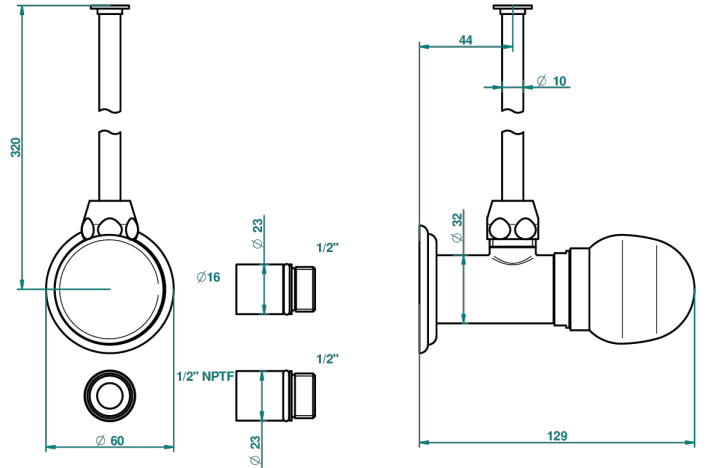

SUN DRAGON

U5D-181/SWC

THG[®]
PARIS

Robinet de réglage jonction femelle avec tube de 50 cm et sachet d'adaptateur, rosace et croisillon de style standard américain pour wc

43601

27/09/2011

CARACTÉRISTIQUES

- Tête à disque céramique 1/2"
- Permet de stopper l'eau pour intervention sur la robinetterie
- Tubes en cuivre de 50 cm coloris idem robinetterie
- Raccordements aux standards US pour vanne réf. 35