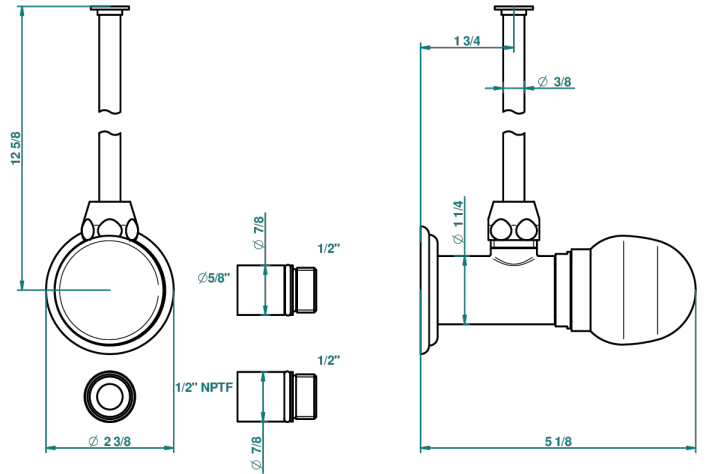

SUN DRAGON

U5D-181/SWC

THG[®]
PARIS

Robinet de réglage jonction femelle avec tube de 50 cm et sachet d'adaptateur, rosace et croisillon de style standard américain pour wc

43601

27/09/2011

CARACTÉRISTIQUES

- Tête à disque céramique 1/2"
- Permet de stopper l'eau pour intervention sur la robinetterie
- Tubes en cuivre de 50 cm coloris idem robinetterie
- Raccordements aux standards US pour vanne réf. 35