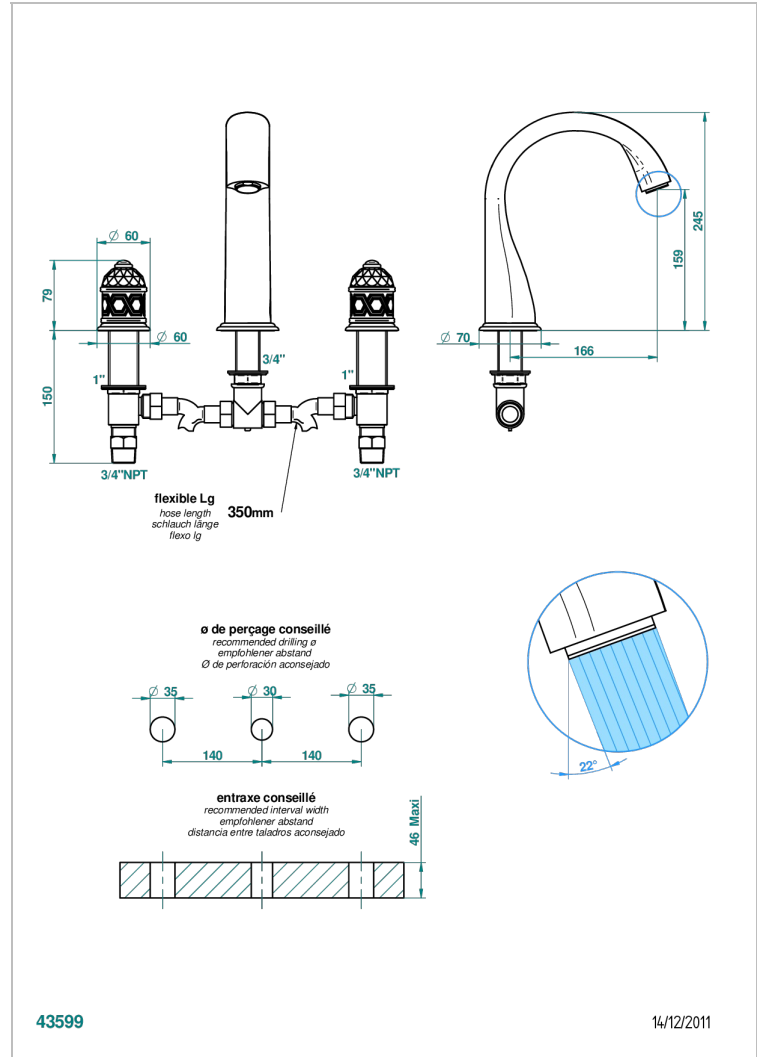

# DUOMO CRISTAL

U4F-25SGUS

Mélangeur de bain simple sur gorge avec bec super goliath - standard américain -

## CARACTÉRISTIQUES

- Laiton sans plomb
- Têtes à disques céramique 3/4" 1/4 tour
- Aérateur-mousseur
- Bec grand modèle
- Raccordements aux standards US

## SPECIFICATIONS TECHNIQUES

- Recommandé : 3 bars (max. 5 bars) - Advised : 43,5 psi (max. 72 psi)
- Bec : 35 l/min à 3 bars
- Spout : 9.26 gpm at 43.5 psi