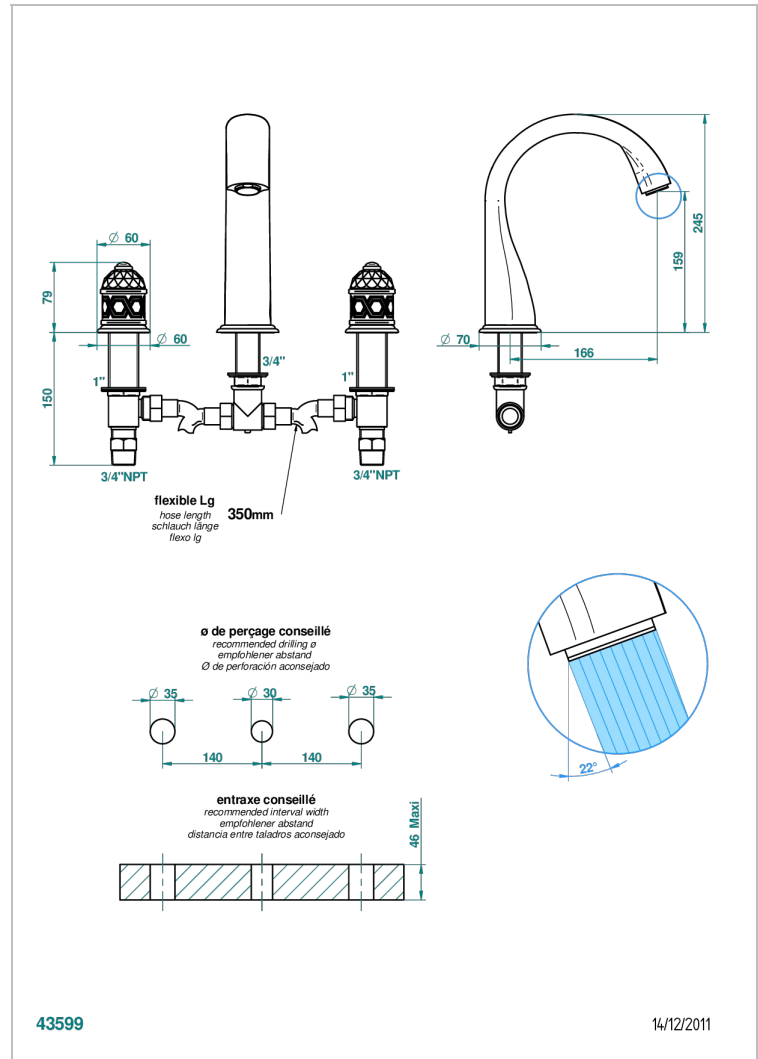

DUOMO CRYSTAL

U4F-25SGUS

THG[®]
PARIS

Mélangeur de bain simple sur gorge avec bec super goliath - standard américain -

CARACTERÍSTICAS

- Duomo Crystal
- Mélangeur de bain simple sur gorge avec bec super goliath - standard américain -

ESPECIFICACIONES TÉCNICAS

- Recommandé : 3 bars (max. 5 bars) - Advised : 43,5 psi (max. 72 psi)
- Bec : 35 l/min à 3 bars
- Spout : 9.26 gpm at 43.5 psi

ACABADOS DISPONIBLES

Bronce claro - D01
Cerámica negra mate - D30
Cobre viejo mate - H07
Cromo - A02
Cromo / dorado - G02
Cromo mate - C02