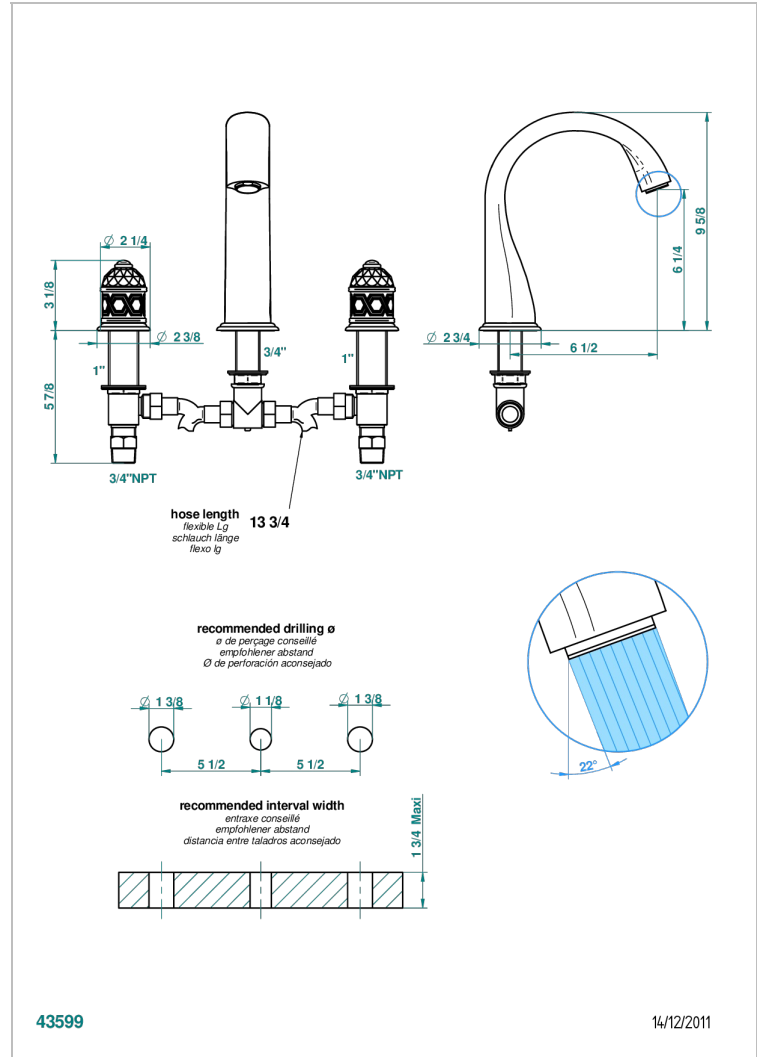

DUOMO CRISTAL

U4F-25SGUS

Mélangeur de bain simple sur gorge avec bec super goliath - standard américain -

THG[®]
PARIS

CARACTÉRISTIQUES

- Laiton sans plomb
- Têtes à disques céramique 3/4" 1/4 tour
- Aérateur-mousseur
- Bec grand modèle
- Raccordements aux standards US

SPECIFICATIONS TECHNIQUES

- Recommandé : 3 bars (max. 5 bars) - Advised : 43,5 psi (max. 72 psi)
- Bec : 35 l/min à 3 bars
- Spout : 9.26 gpm at 43.5 psi

FINITIONS DISPONIBLES

Bronze clair - D01
Chromé - A02
Chromé / doré - G02
Chromé mat - C02
Doré brillant - F01
Doré mat - F07