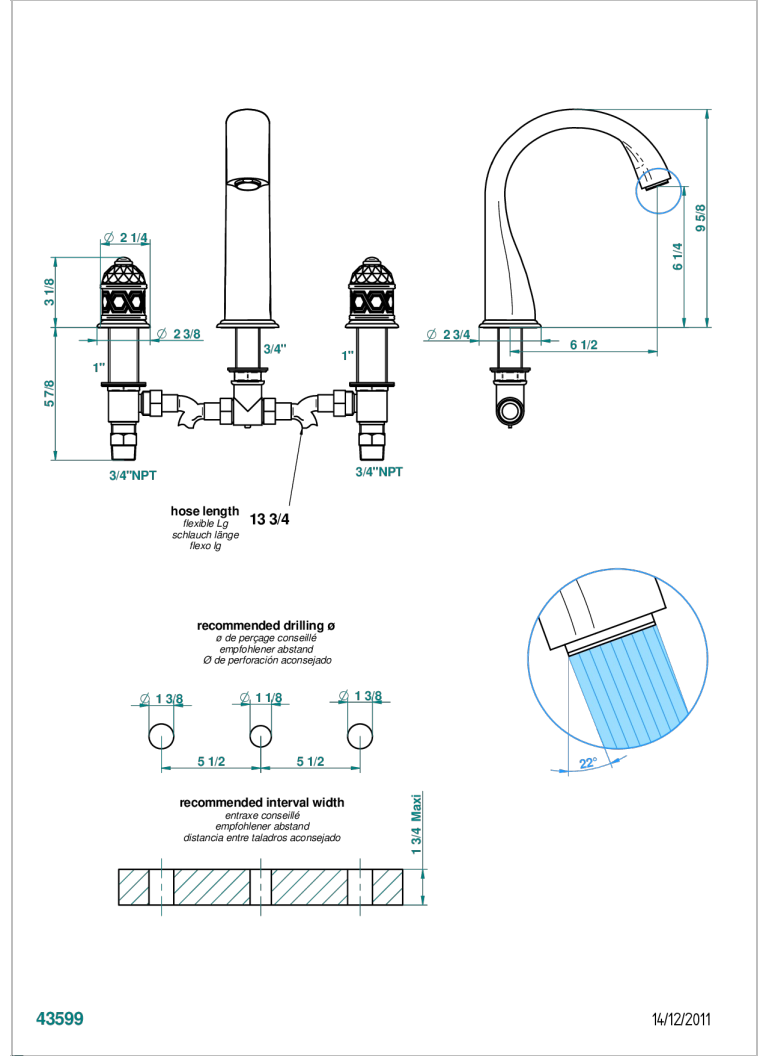

# DUOMO CRYSTAL

U4F-25SGUS

Mélangeur de bain simple sur gorge avec bec super goliath - standard américain -

THG<sup>®</sup>  
PARIS

## CARACTERÍSTICAS

- Duomo Crystal
- Mélangeur de bain simple sur gorge avec bec super goliath - standard américain -

## ESPECIFICACIONES TÉCNICAS

- Recommandé : 3 bars (max. 5 bars) - Advised : 43,5 psi (max. 72 psi)
- Bec : 35 l/min à 3 bars
- Spout : 9.26 gpm at 43.5 psi