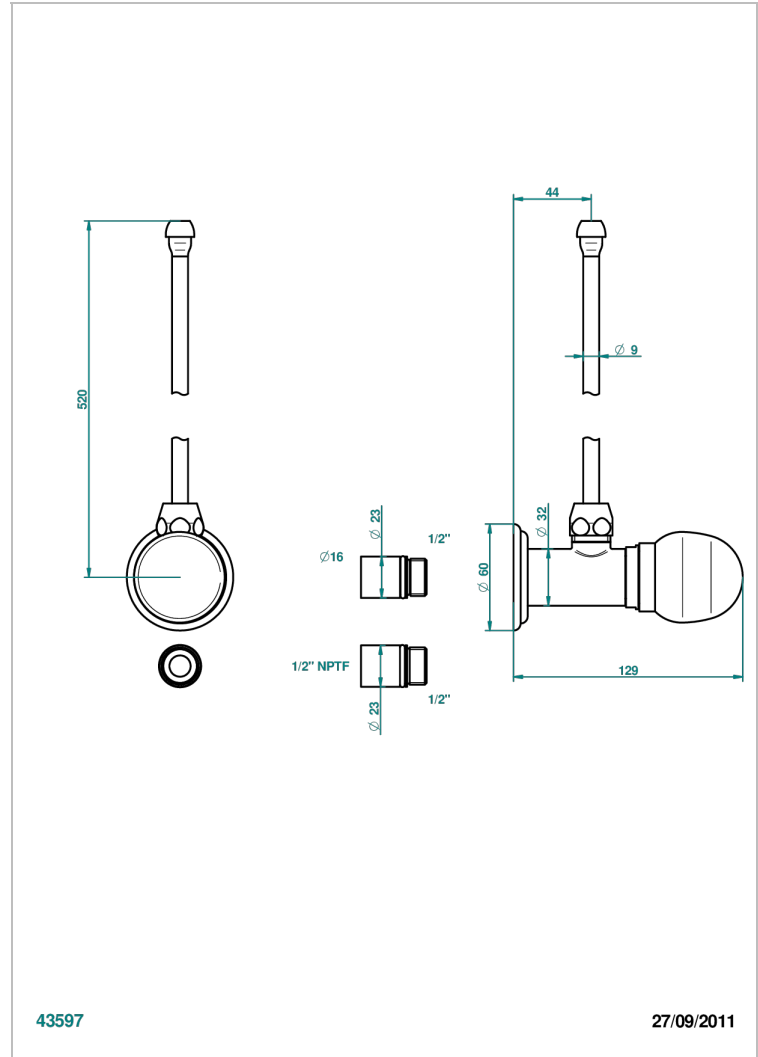

# SUN DRAGON

U5D-181/SLA

THG<sup>®</sup>  
PARIS

Robinet de réglage jonction femelle avec tube de 50 cm et sachet d'adaptateur, rosace et croisillon de style standard américain pour lavabo et bidet

43597

27/09/2011

## CARACTÉRISTIQUES

- Tête à disque céramique 1/2"
- Permet de stopper l'eau pour intervention sur la robinetterie
- Tubes en cuivre de 50 cm coloris idem robinetterie
- Raccordements aux standards US pour vanne réf. 35