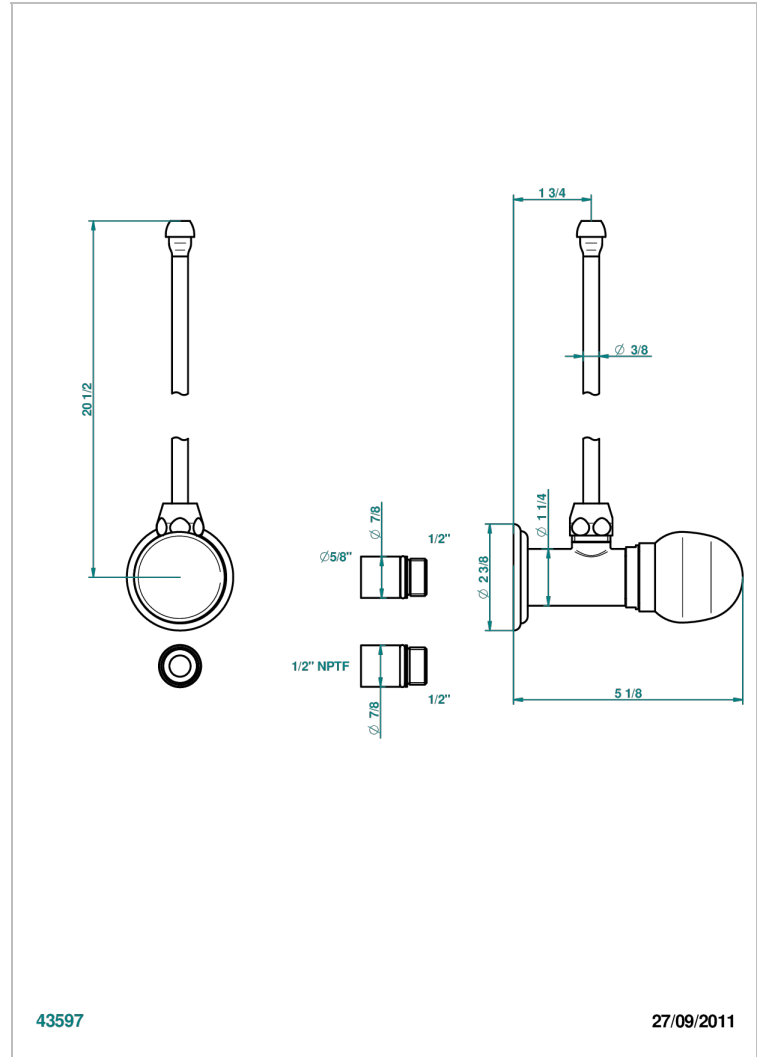

SUN DRAGON

U5D-181/SLA

THG[®]
PARIS

Robinet de réglage jonction femelle avec tube de 50 cm et sachet d'adaptateur, rosace et croisillon de style standard américain pour lavabo et bidet

43597

27/09/2011

CARACTÉRISTIQUES

- Tête à disque céramique 1/2"
- Permet de stopper l'eau pour intervention sur la robinetterie
- Tubes en cuivre de 50 cm coloris idem robinetterie
- Raccordements aux standards US pour vanne réf. 35

FINITIONS DISPONIBLES