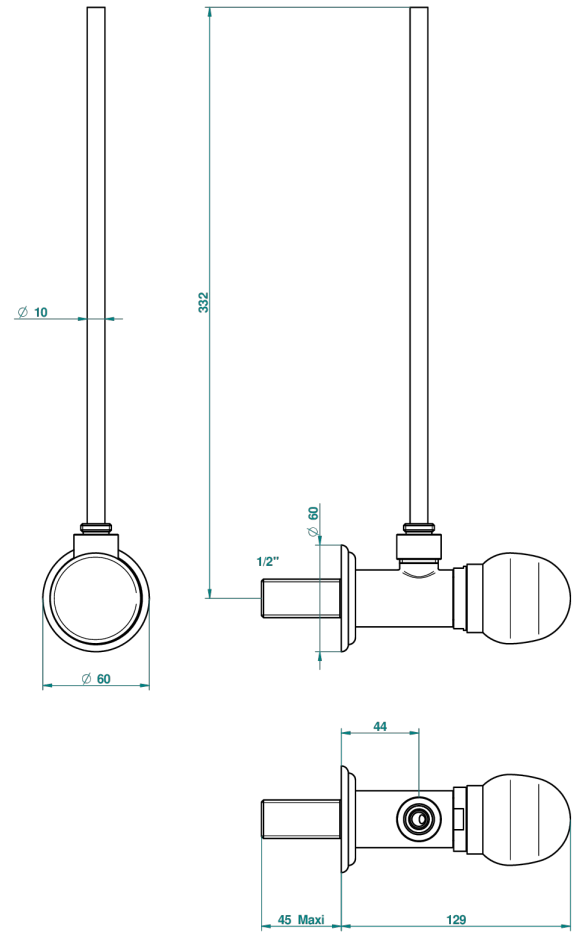

# SUN DRAGON

U5D-181/S

Llave de escuadra 1/2" con tubo de 30 cm con mando de estilo

THG<sup>®</sup>  
PARIS

43593

27/09/2011

## CARACTERÍSTICAS

- Sun Dragon
- Llave de escuadra 1/2" con tubo de 30 cm con mando de estilo