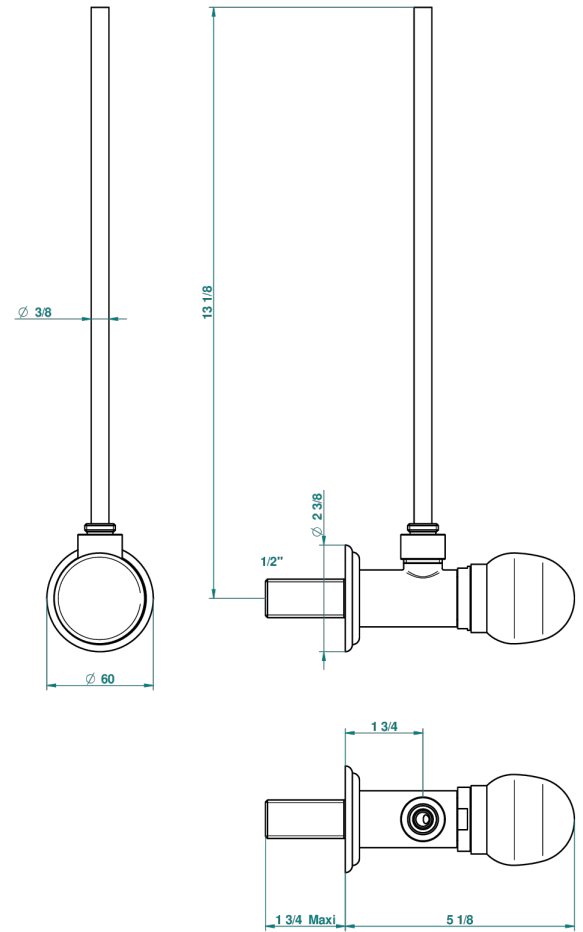

# SUN DRAGON

U5D-181/S

Llave de escuadra 1/2" con tubo de 30 cm con mando de estilo

THG<sup>®</sup>  
PARIS

43593

27/09/2011

## CARACTERÍSTICAS

- Sun Dragon
- Llave de escuadra 1/2" con tubo de 30 cm con mando de estilo