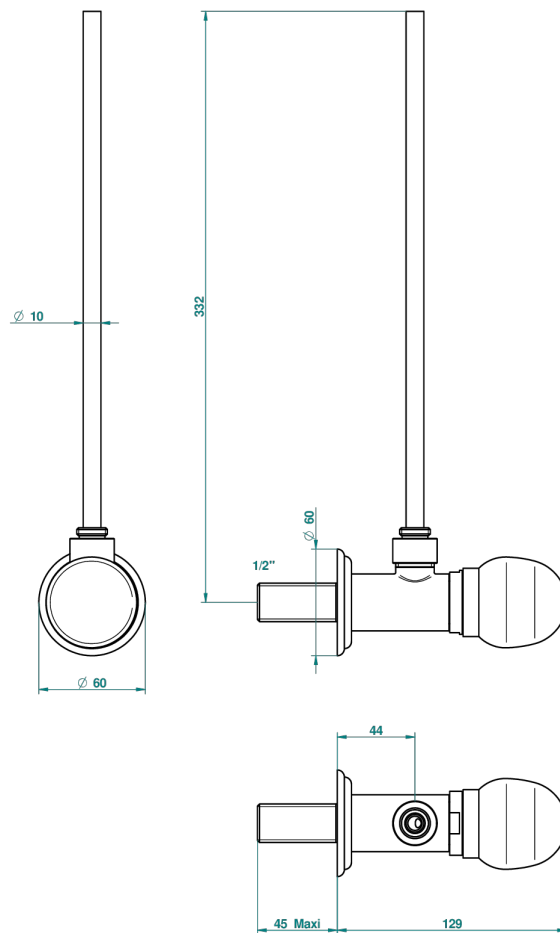

SUN DRAGON

U5D-181/S

THG[®]
PARIS

Llave de escuadra 1/2" con tubo de 30 cm con mando de estilo

43593

27/09/2011

CARACTERÍSTICAS

- Sun Dragon
- Llave de escuadra 1/2" con tubo de 30 cm con mando de estilo

ACABADOS DISPONIBLES

Bronce claro - D01
Cerámica negra mate - D30
Cobre viejo mate - H07
Cromo - A02
Cromo / dorado - G02
Cromo mate - C02

Dorado - F01
Dorado mate - F07
Dorado pálido - F30
Dorado pálido mate (sin barniz) - F31
Níquel - B01
Níquel mate - C01