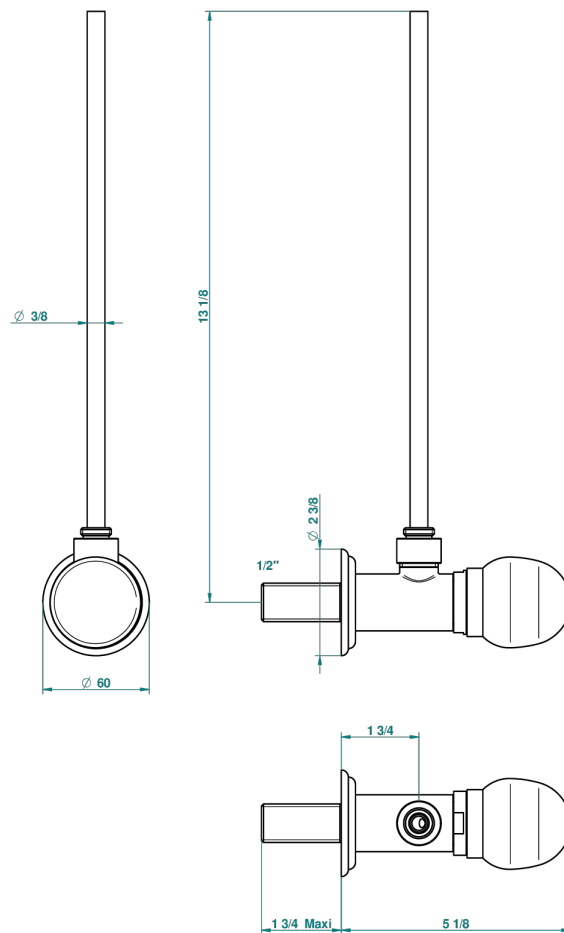

SUN DRAGON

U5D-181/S

Llave de escuadra 1/2" con tubo de 30 cm con mando de estilo

THG[®]
PARIS

43593

27/09/2011

CARACTERÍSTICAS

- Sun Dragon
- Llave de escuadra 1/2" con tubo de 30 cm con mando de estilo

ACABADOS DISPONIBLES

Bronce claro - D01
Cerámica negra mate - D30
Cobre viejo mate - H07
Cromo - A02
Cromo / dorado - G02
Cromo mate - C02

Dorado - F01
Dorado mate - F07
Dorado pálido - F30
Dorado pálido mate (sin barniz) - F31
Níquel - B01
Níquel mate - C01