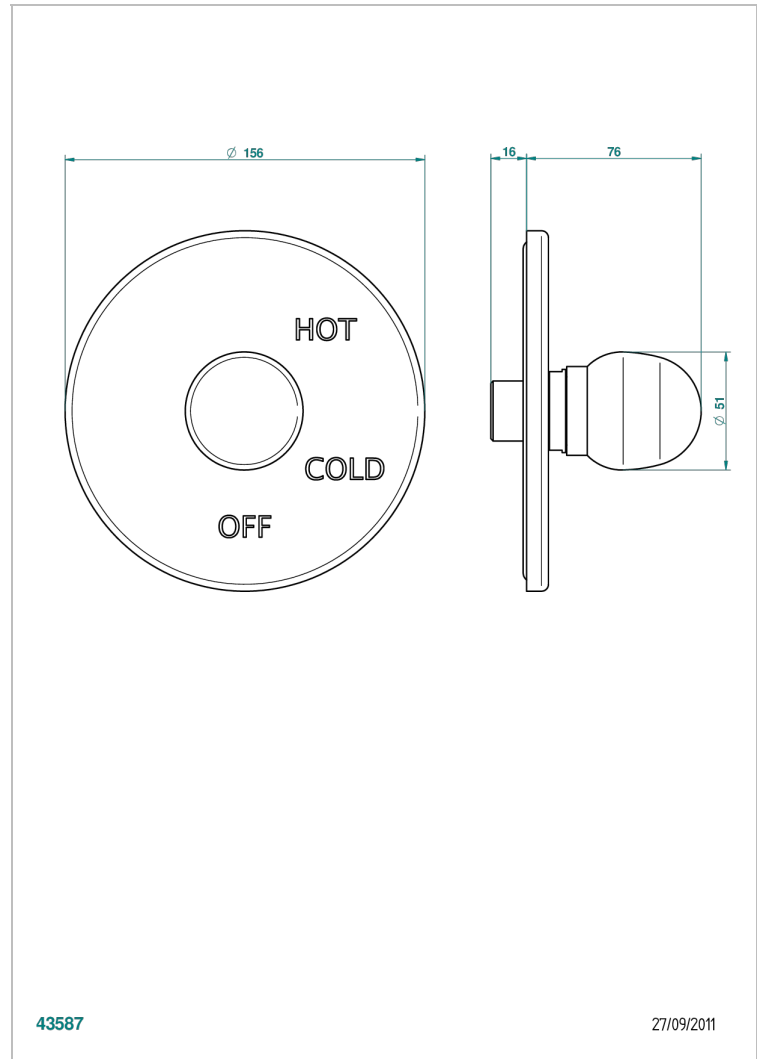

SUN DRAGON

U5D-320B

Garniture pour mitigeur "pressure balance" sans inversion

THG[®]
PARIS

43587

27/09/2011

CARACTÉRISTIQUES

- Sun Dragon
- Garniture pour mitigeur "pressure balance" sans inversion

PRODUITS ASSOCIÉS

- Ref. G00-320A Mitigeur " Pressure balance " sans inversion

FINITIONS DISPONIBLES

Bronze clair - D01
Chromé - A02
Chromé / doré - G02
Chromé mat - C02
Doré brillant - F01
Doré mat - F07