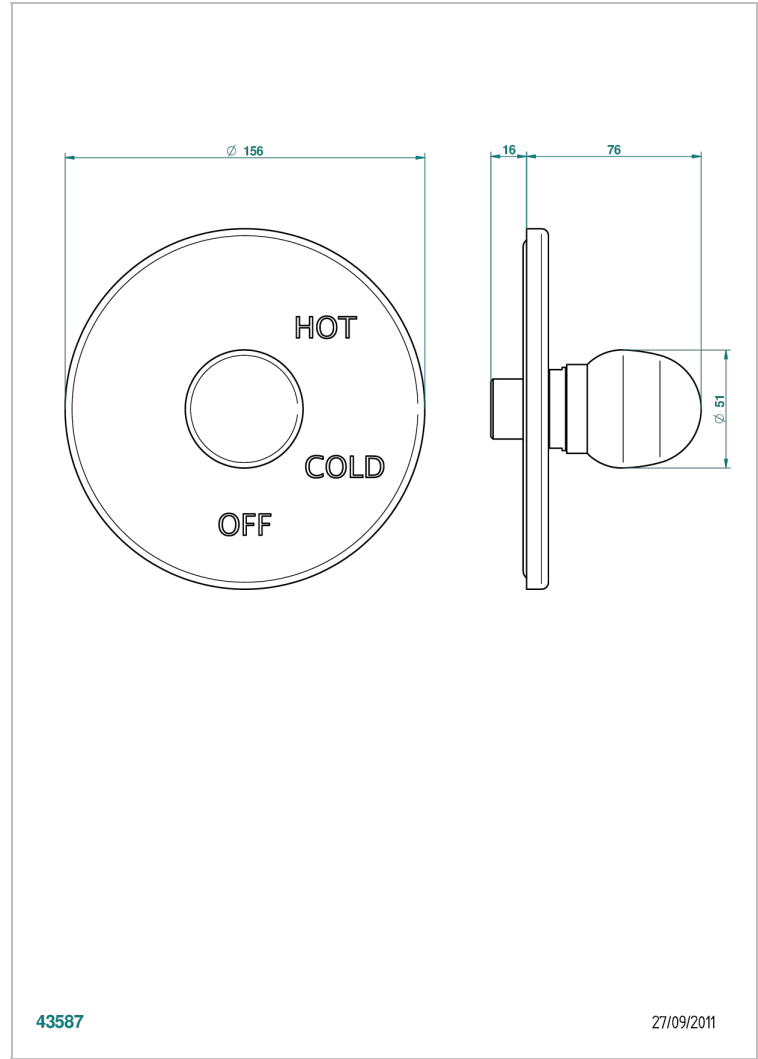

SUN DRAGON

U5D-320B

Garniture pour mitigeur "pressure balance" sans inversion

THG[®]
PARIS

43587

27/09/2011

CARACTERÍSTICAS

- Sun Dragon
- Garniture pour mitigeur "pressure balance" sans inversion

PRODUCTOS RELACIONADOS

- Ref. G00-320A Mitigeur " Pressure balance " sans inversion

ACABADOS DISPONIBLES

Bronce claro - D01
Cerámica negra mate - D30
Cobre viejo mate - H07
Cromo - A02
Cromo / dorado - G02
Cromo mate - C02