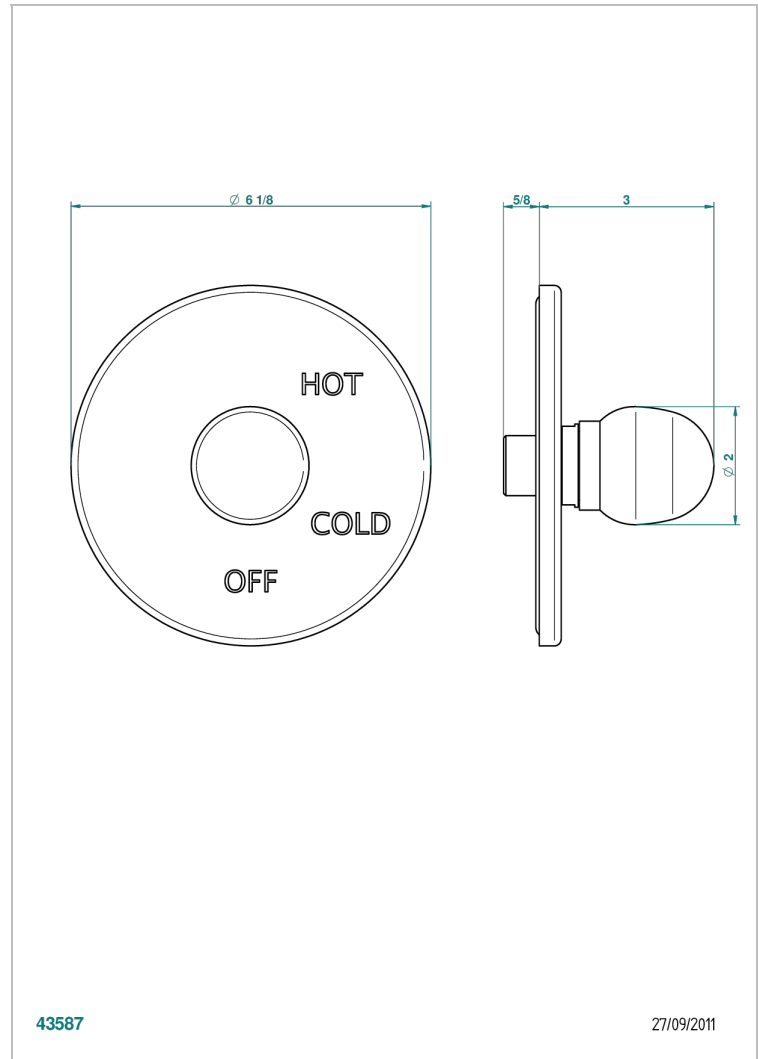

# SUN DRAGON

U5D-320B

Garniture pour mitigeur "pressure balance" sans inversion

THG<sup>®</sup>  
PARIS

## CARACTÉRISTIQUES

- Sun Dragon
- Garniture pour mitigeur "pressure balance" sans inversion

## PRODUITS ASSOCIÉS

- Ref. G00-320A Mitigeur " Pressure balance " sans inversion