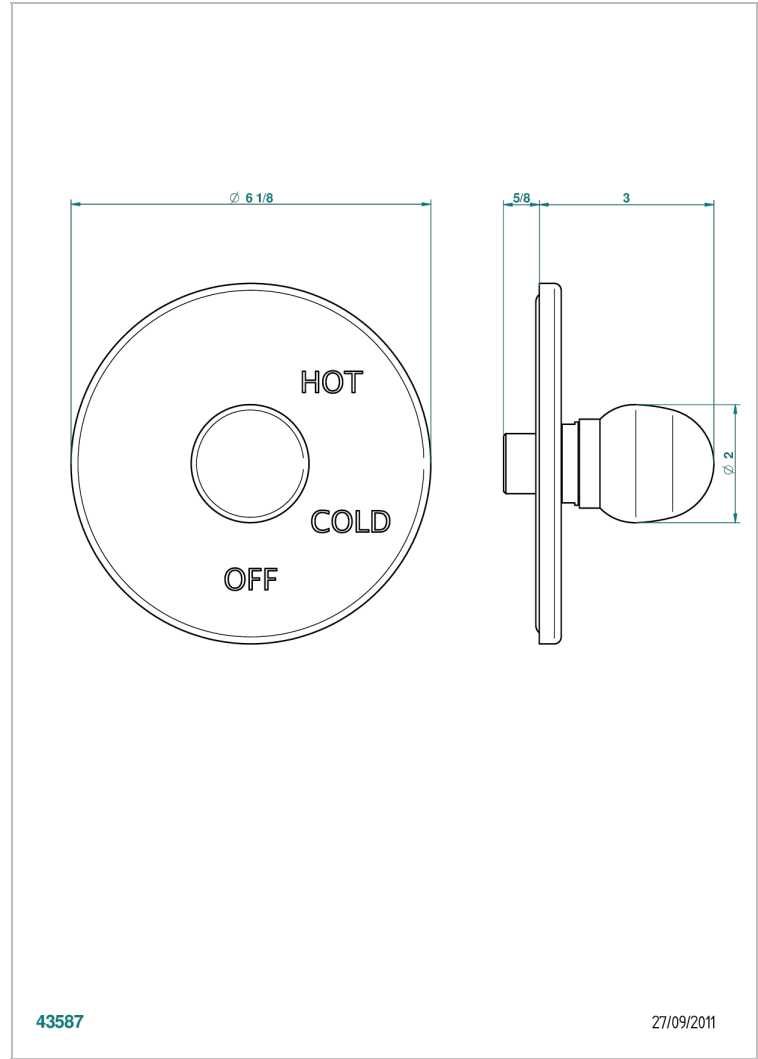

SUN DRAGON

U5D-320B

Garniture pour mitigeur "pressure balance" sans inversion

THG[®]
PARIS

43587

27/09/2011

CARACTERÍSTICAS

- Sun Dragon
- Garniture pour mitigeur "pressure balance" sans inversion

PRODUCTOS RELACIONADOS

- Ref. G00-320A Mitigeur " Pressure balance " sans inversion

ACABADOS DISPONIBLES

Bronce claro - D01
Cerámica negra mate - D30
Cobre viejo mate - H07
Cromo - A02
Cromo / dorado - G02
Cromo mate - C02