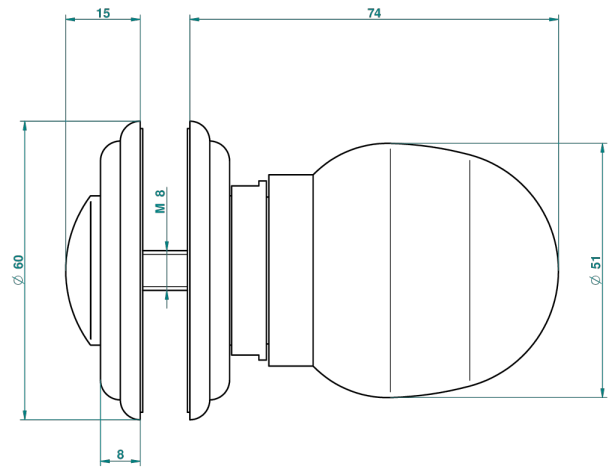

# SUN DRAGON

U5D-639V

Bouton grand modèle

THG<sup>®</sup>  
PARIS

43545

26/09/2011

## CARACTÉRISTIQUES

- Pour porte de dressing ou de placard