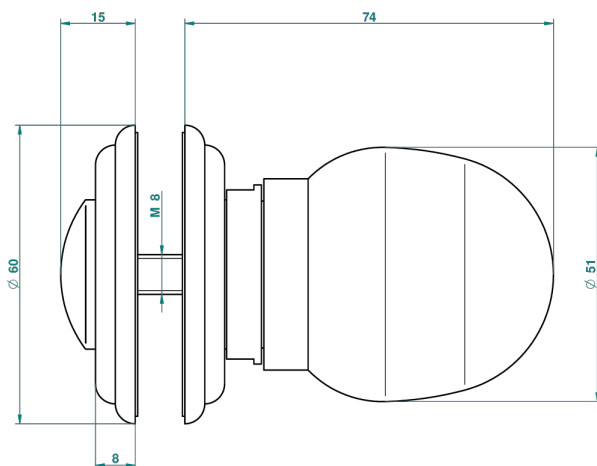

SUN DRAGON

U5D-639V

Tirador grande modelo

THG[®]
PARIS

43545

26/09/2011

CARACTERÍSTICAS

- Sun Dragon
- Tirador grande modelo