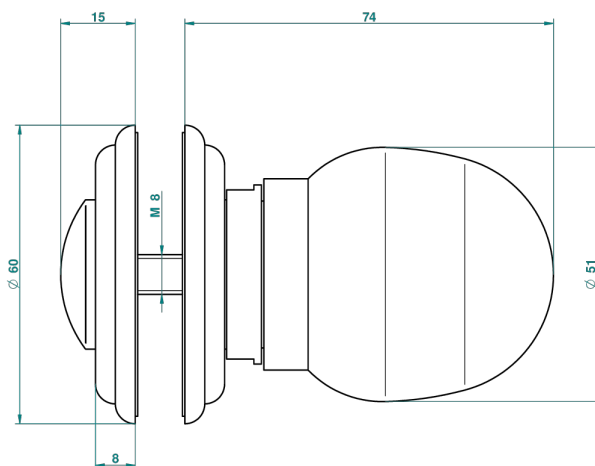

SUN DRAGON

U5D-639V

Tirador grande modelo

THG[®]
PARIS

43545

26/09/2011

CARACTERÍSTICAS

- Sun Dragon
- Tirador grande modelo