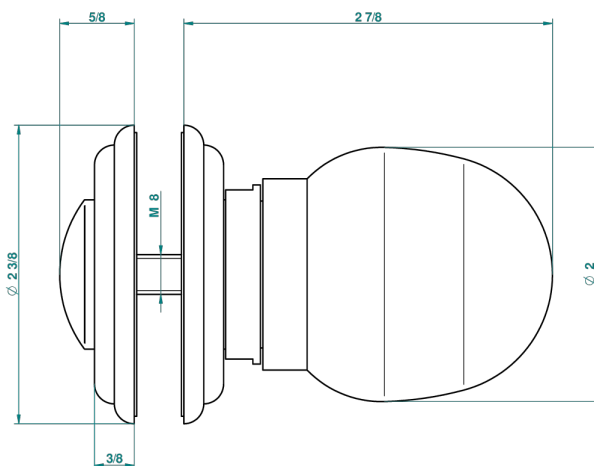

SUN DRAGON

U5D-639V

Tirador grande modelo

THG[®]
PARIS

43545

26/09/2011

CARACTERÍSTICAS

- Sun Dragon
- Tirador grande modelo