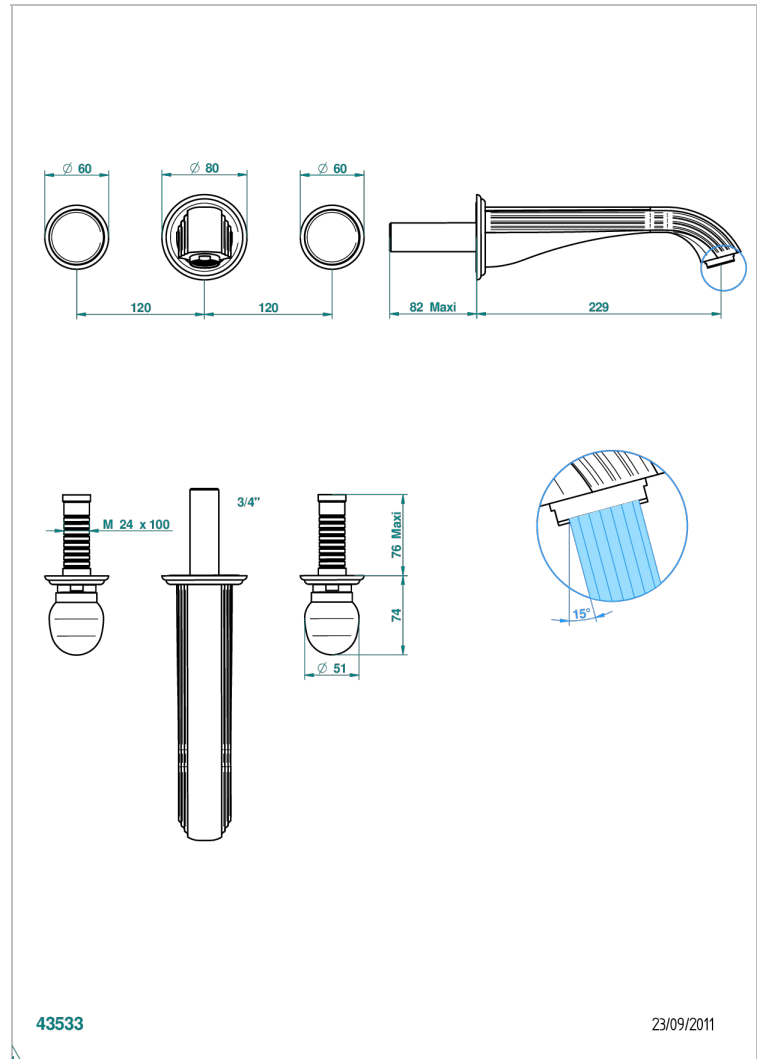

# SUN DRAGON

U5D-41SGB

Garniture pour mélangeur de bain mural, bec super goliath

THG<sup>®</sup>  
PARIS

## CARACTÉRISTIQUES

- Sun Dragon
- Garniture pour mélangeur de bain mural, bec super goliath

## SPÉCIFICATIONS TECHNIQUES

- Recommandé : 3 bars (max. 5 bars) - Advised : 43,5 psi (max. 72 psi)
- Bec : 35 l/min à 3 bars
- Spout : 9.26 gpm at 43.5 psi

## PRODUITS ASSOCIÉS

- Ref. G00-40AM/US Partie à encastrer pour mélangeur mural - version manettes- standard américain