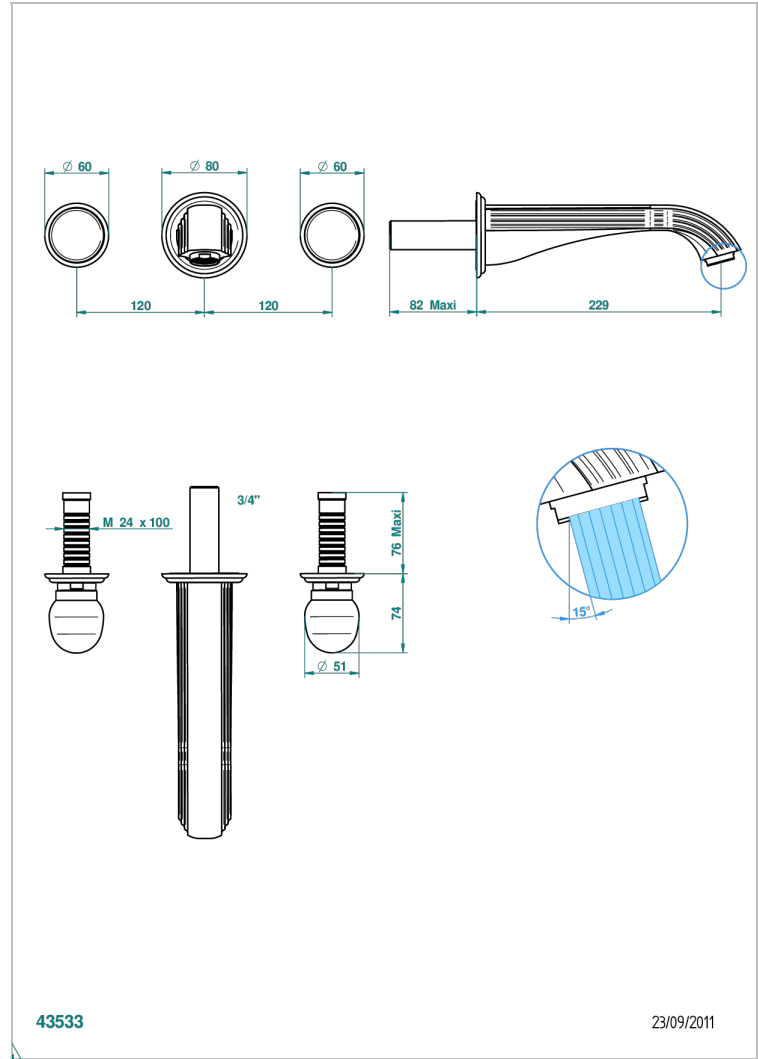

SUN DRAGON

U5D-41SGB

Trim only for wall mounted 3-hole bath mixer

THG[®]
PARIS

CARACTERÍSTICAS

- Sun Dragon
- Trim only for wall mounted 3-hole bath mixer

ESPECIFICACIONES TÉCNICAS

- Recommandé : 3 bars (max. 5 bars) - Advised : 43,5 psi (max. 72 psi)
- Bec : 35 l/min à 3 bars
- Spout : 9.26 gpm at 43.5 psi

PRODUCTOS RELACIONADOS

- Ref. G00-40AM/US Partie à encastrer pour mélangeur mural - version manettes- standard américain

ACABADOS DISPONIBLES

Bronce claro - D01
Cerámica negra mate - D30
Cobre viejo mate - H07
Cromo - A02
Cromo / dorado - G02
Cromo mate - C02

Dorado - F01
Dorado mate - F07
Dorado pálido - F30
Dorado pálido mate (sin barniz) - F31
Níquel - B01
Níquel mate - C01

Níquel viejo - H28
Pvd blush - H62
Pvd blush mate - H60
Pvd color latón - H49
Pvd color latón mate - H50
Pvd color níquel - H55