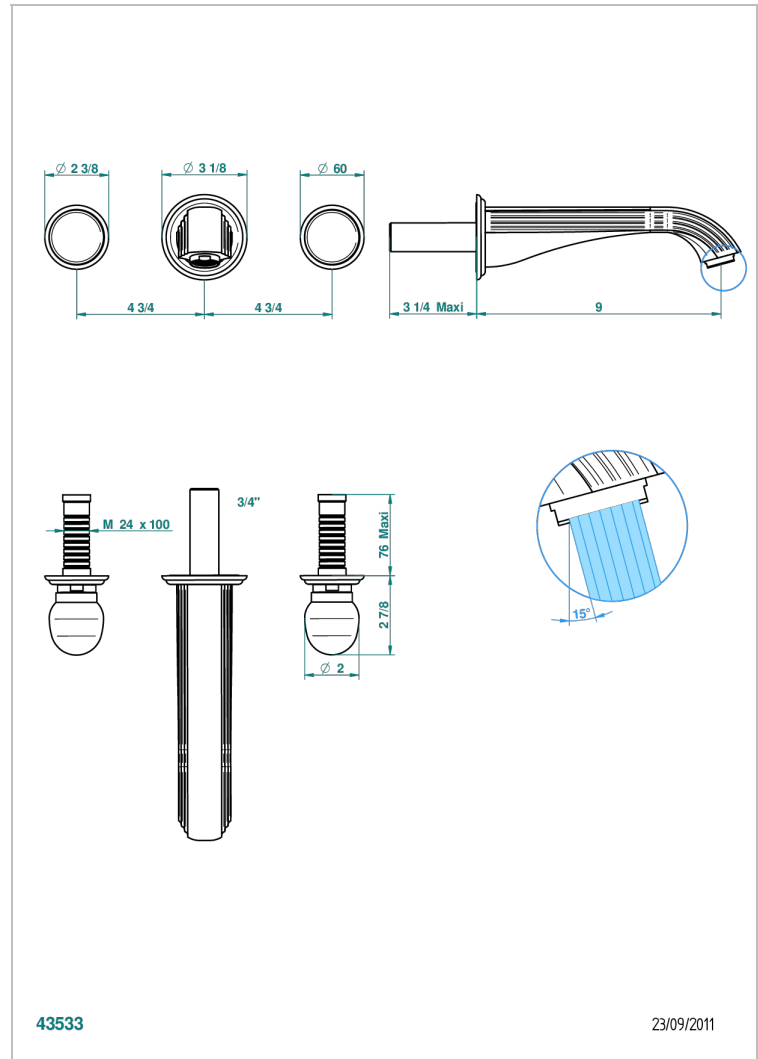

# SUN DRAGON

U5D-41SGB

Garniture pour mélangeur de bain mural, bec super goliath

THG<sup>®</sup>  
PARIS

## CARACTÉRISTIQUES

- Sun Dragon
- Garniture pour mélangeur de bain mural, bec super goliath

## SPÉCIFICATIONS TECHNIQUES

- Recommandé : 3 bars (max. 5 bars) - Advised : 43,5 psi (max. 72 psi)
- Bec : 35 l/min à 3 bars
- Spout : 9.26 gpm at 43.5 psi

## PRODUITS ASSOCIÉS

- Ref. G00-40AM/US Partie à encastrer pour mélangeur mural - version manettes- standard américain