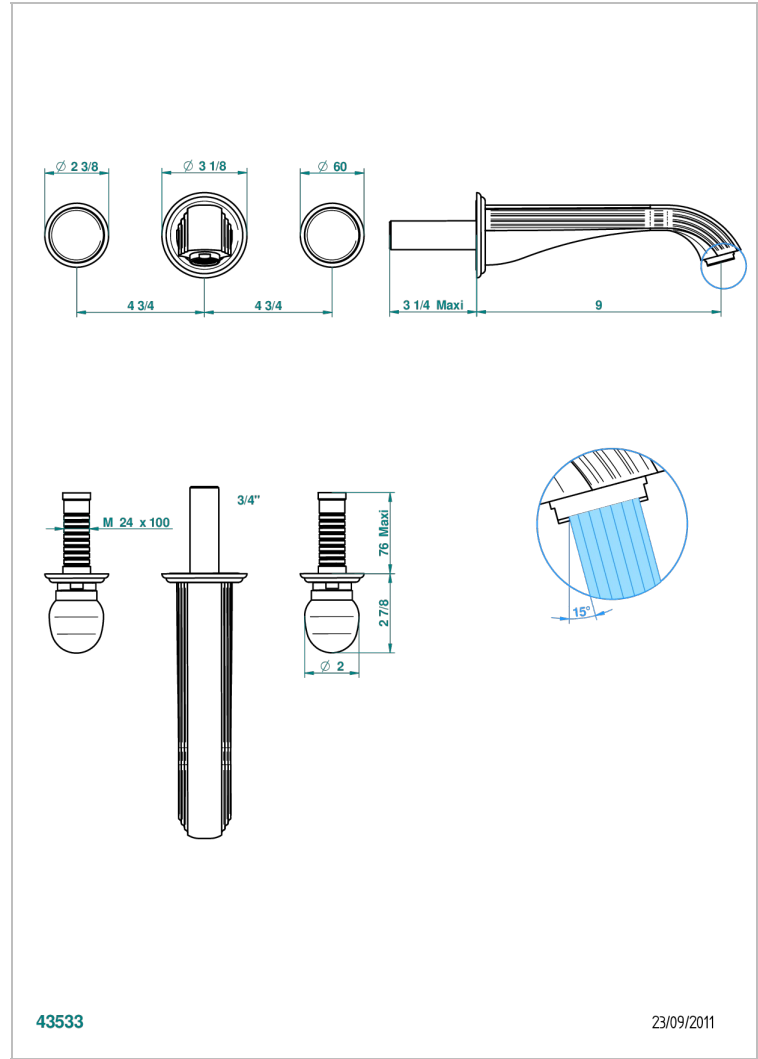

SUN DRAGON

U5D-41SGB

Trim only for wall mounted 3-hole bath mixer

THG[®]
PARIS

CARACTERÍSTICAS

- Sun Dragon
- Trim only for wall mounted 3-hole bath mixer

ESPECIFICACIONES TÉCNICAS

- Recommandé : 3 bars (max. 5 bars) - Advised : 43,5 psi (max. 72 psi)
- Bec : 35 l/min à 3 bars
- Spout : 9.26 gpm at 43.5 psi

PRODUCTOS RELACIONADOS

- Ref. G00-40AM/US Partie à encastrer pour mélangeur mural - version manettes- standard américain

ACABADOS DISPONIBLES

Bronce claro - D01
Cerámica negra mate - D30
Cobre viejo mate - H07
Cromo - A02
Cromo / dorado - G02
Cromo mate - C02

Dorado - F01
Dorado mate - F07
Dorado pálido - F30
Dorado pálido mate (sin barniz) - F31
Níquel - B01
Níquel mate - C01

Níquel viejo - H28
Pvd blush - H62
Pvd blush mate - H60
Pvd color latón - H49
Pvd color latón mate - H50
Pvd color níquel - H55