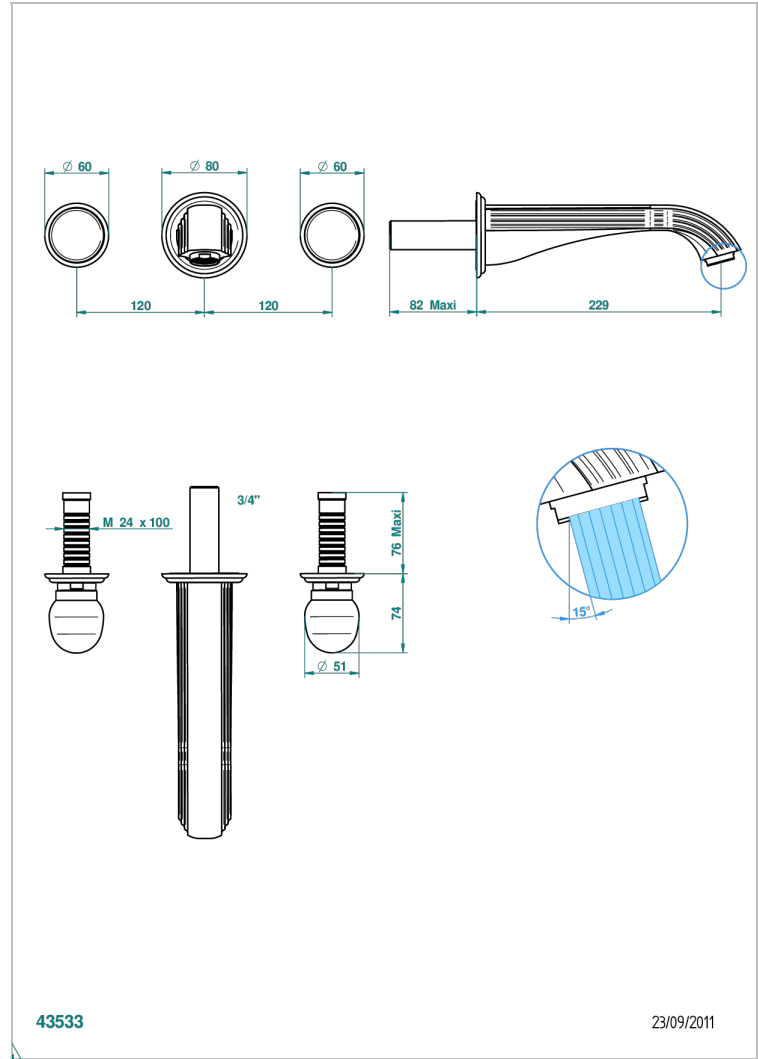

SUN DRAGON

U5D-41SGB

Trim only for wall mounted 3-hole bath mixer

THG[®]
PARIS

CARACTERÍSTICAS

- Sun Dragon
- Trim only for wall mounted 3-hole bath mixer

ESPECIFICACIONES TÉCNICAS

- Recommandé : 3 bars (max. 5 bars) - Advised : 43,5 psi (max. 72 psi)
- Bec : 35 l/min à 3 bars
- Spout : 9.26 gpm at 43.5 psi

PRODUCTOS RELACIONADOS

- Ref. G00-40AC Rough parts for wall mounted 3 hole mixer, cross handle version
- Ref. G00-40AM Rough parts for wall mounted 3 hole mixer, lever handle version

ACABADOS DISPONIBLES

Bronce claro - D01
Cerámica negra mate - D30
Cobre viejo mate - H07
Cromo - A02
Cromo / dorado - G02
Cromo mate - C02

Dorado - F01
Dorado mate - F07
Dorado pálido - F30
Dorado pálido mate (sin barniz) - F31
Níquel - B01
Níquel mate - C01

Níquel viejo - H28
Pvd blush - H62
Pvd blush mate - H60
Pvd color latón - H49
Pvd color latón mate - H50
Pvd color níquel - H55

Pvd color níquel mate - H56
Pvd color oro - H52
Pvd color oro mate - H53
Pvd grafito - H64
Pvd grafito mate - H65
Pvd marrón bronce - F33