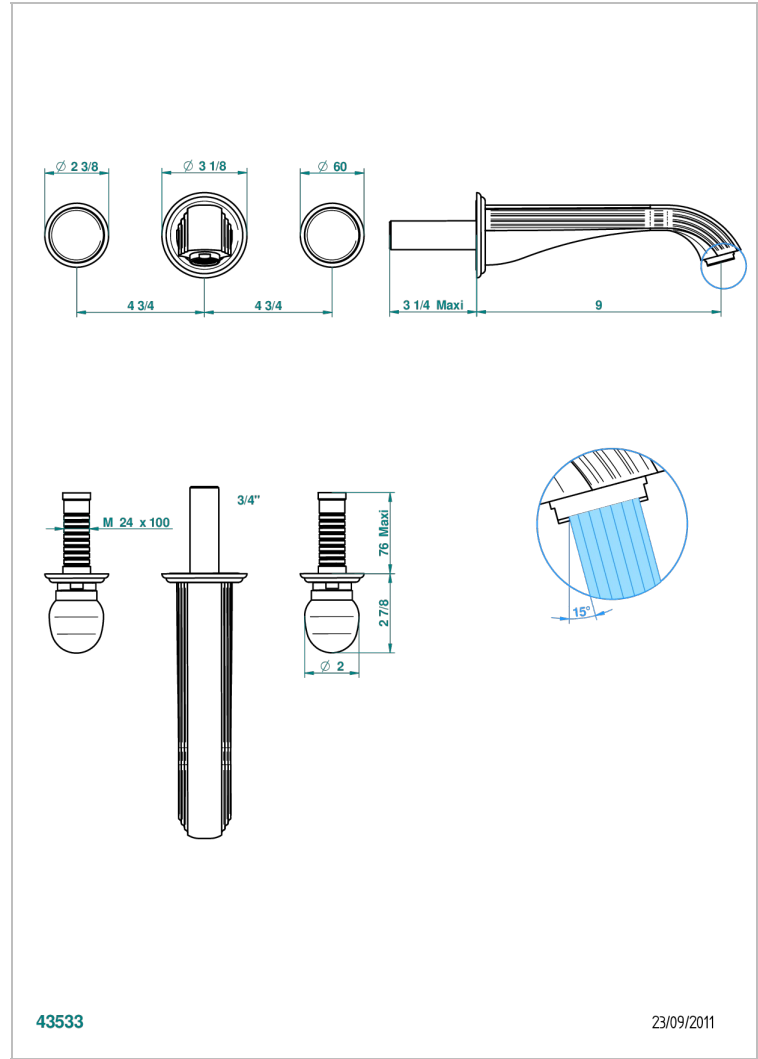

SUN DRAGON

U5D-41SGB

Trim only for wall mounted 3-hole bath mixer

THG[®]
PARIS

CARACTERÍSTICAS

- Sun Dragon
- Trim only for wall mounted 3-hole bath mixer

ESPECIFICACIONES TÉCNICAS

- Recommandé : 3 bars (max. 5 bars) - Advised : 43,5 psi (max. 72 psi)
- Bec : 35 l/min à 3 bars
- Spout : 9.26 gpm at 43.5 psi

PRODUCTOS RELACIONADOS

- Ref. G00-40AC Rough parts for wall mounted 3 hole mixer, cross handle version
- Ref. G00-40AM Rough parts for wall mounted 3 hole mixer, lever handle version

ACABADOS DISPONIBLES

Bronce claro - D01
Cerámica negra mate - D30
Cobre viejo mate - H07
Cromo - A02
Cromo / dorado - G02
Cromo mate - C02

Dorado - F01
Dorado mate - F07
Dorado pálido - F30
Dorado pálido mate (sin barniz) - F31
Níquel - B01
Níquel mate - C01

Níquel viejo - H28
Pvd blush - H62
Pvd blush mate - H60
Pvd color latón - H49
Pvd color latón mate - H50
Pvd color níquel - H55

Pvd color níquel mate - H56
Pvd color oro - H52
Pvd color oro mate - H53
Pvd grafito - H64
Pvd grafito mate - H65
Pvd marrón bronce - F33