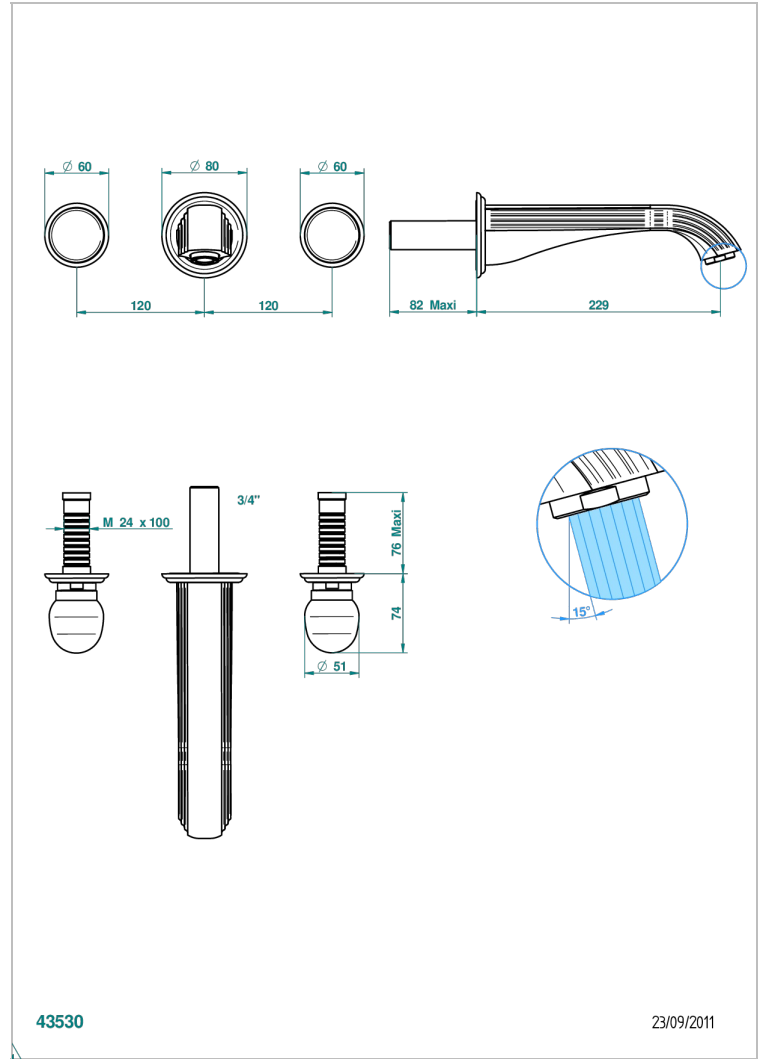

SUN DRAGON

U5D-40SGB

Garniture pour mélangeur de lavabo mural, bec super goliath

THG[®]
PARIS

CARACTÉRISTIQUES

- Ensemble composé d'un bec mural de lavabo et des 2 garnitures de robinets
- Nécessite partie encastrée Réf. 40AC
- Laiton sans plomb
- Aérateur-mousseur
- Livré sans vidage
- Bec grand modèle

SPÉCIFICATIONS TECHNIQUES

- Recommandé : 3 bars (max. 5 bars) - Advised : 43,5 psi (max. 72 psi)
- 15 l/min à 3 bars (4 gpm at 43.5 psi)

PRODUITS ASSOCIÉS

- Ref. G00-40AC Partie à encastrer pour mélangeur mural - version croisillons
- Ref. G00-40AM Partie à encastrer pour mélangeur mural - version manettes

FINITIONS DISPONIBLES

Bronze clair - D01
Chromé - A02
Chromé / doré - G02
Chromé mat - C02
Doré brillant - F01
Doré mat - F07

Nickel brillant - B01
Nickel mat - C01
Noir mat céramique - D30
Or pâle - F30
Or pâle mat - F31
Pvd blush - H62