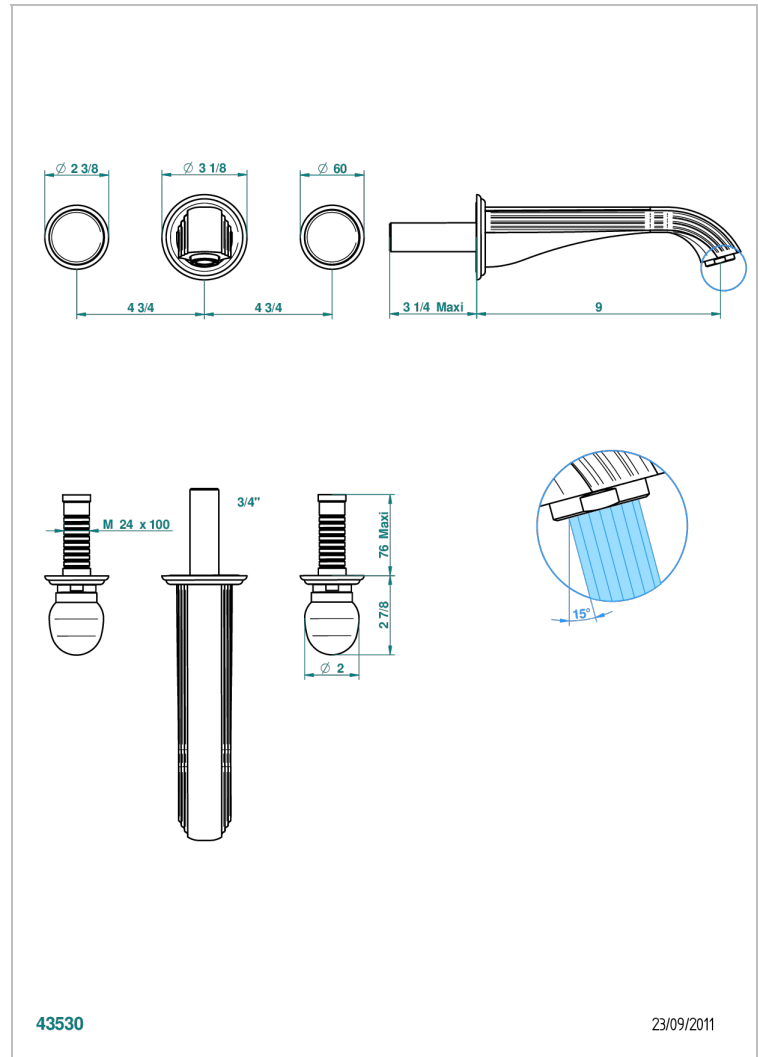

SUN DRAGON

U5D-40SGB

Garniture pour mélangeur de lavabo mural, bec super goliath

THG[®]
PARIS

CARACTÉRISTIQUES

- Ensemble composé d'un bec mural de lavabo et des 2 garnitures de robinets
- Nécessite partie encastrée Réf. 40AC
- Laiton sans plomb
- Aérateur-mousseur
- Livré sans vidage
- Bec grand modèle

SPÉCIFICATIONS TECHNIQUES

- Recommandé : 3 bars (max. 5 bars) - Advised : 43,5 psi (max. 72 psi)
- 15 l/min à 3 bars (4 gpm at 43.5 psi)

PRODUITS ASSOCIÉS

- Ref. G00-40AC Partie à encastrer pour mélangeur mural - version croisillons
- Ref. G00-40AM Partie à encastrer pour mélangeur mural - version manettes

FINITIONS DISPONIBLES

Bronze clair - D01
Chromé - A02
Chromé / doré - G02
Chromé mat - C02
Doré brillant - F01
Doré mat - F07

Nickel brillant - B01
Nickel mat - C01
Noir mat céramique - D30
Or pâle - F30
Or pâle mat - F31
Pvd blush - H62