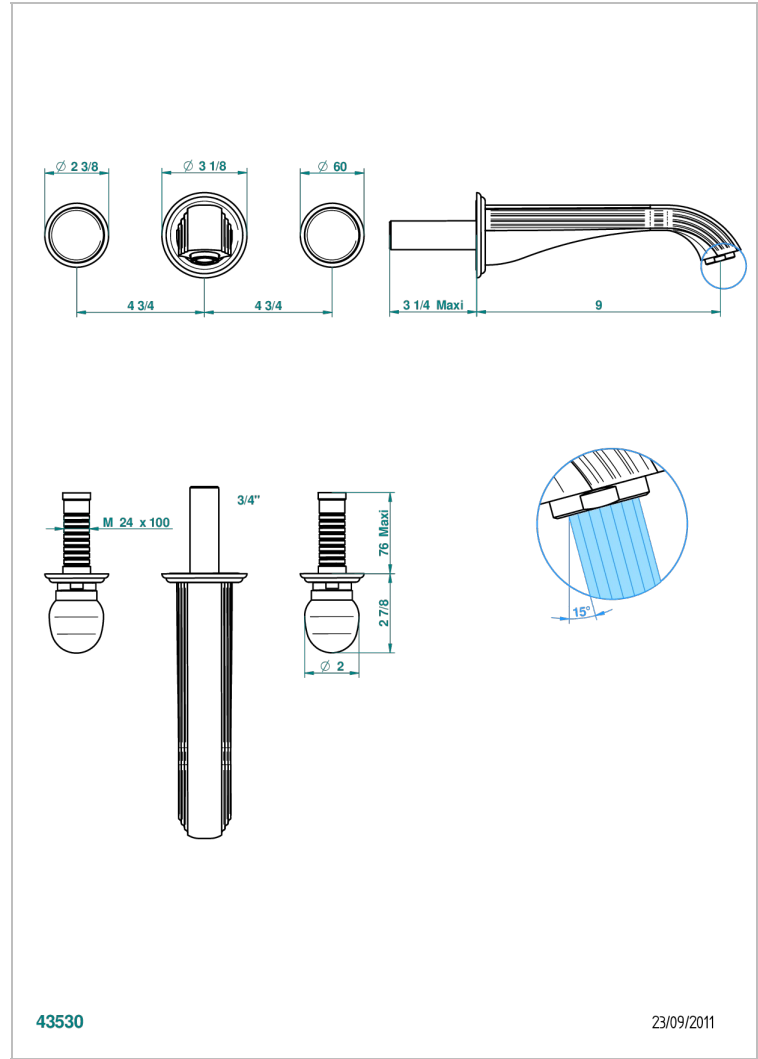

SUN DRAGON

U5D-40SGB

Trim only for wall mounted 3-hole basin mixer

THG[®]
PARIS

CARACTERÍSTICAS

- Sun Dragon
- Trim only for wall mounted 3-hole basin mixer

ESPECIFICACIONES TÉCNICAS

- Recommandé : 3 bars (max. 5 bars) - Advised : 43,5 psi (max. 72 psi)
- 15 l/min à 3 bars (4 gpm at 43.5 psi)

PRODUCTOS RELACIONADOS

- Ref. G00-40AC Rough parts for wall mounted 3 hole mixer, cross handle version
- Ref. G00-40AM Rough parts for wall mounted 3 hole mixer, lever handle version

ACABADOS DISPONIBLES

Bronce claro - D01
Cerámica negra mate - D30
Cobre viejo mate - H07
Cromo - A02
Cromo / dorado - G02
Cromo mate - C02

Dorado - F01
Dorado mate - F07
Dorado pálido - F30
Dorado pálido mate (sin barniz) - F31
Níquel - B01
Níquel mate - C01

Níquel viejo - H28
Pvd blush - H62
Pvd blush mate - H60
Pvd color latón - H49
Pvd color latón mate - H50
Pvd color níquel - H55

Pvd color níquel mate - H56
Pvd color oro - H52
Pvd color oro mate - H53
Pvd grafito - H64
Pvd grafito mate - H65
Pvd marrón bronce - F33