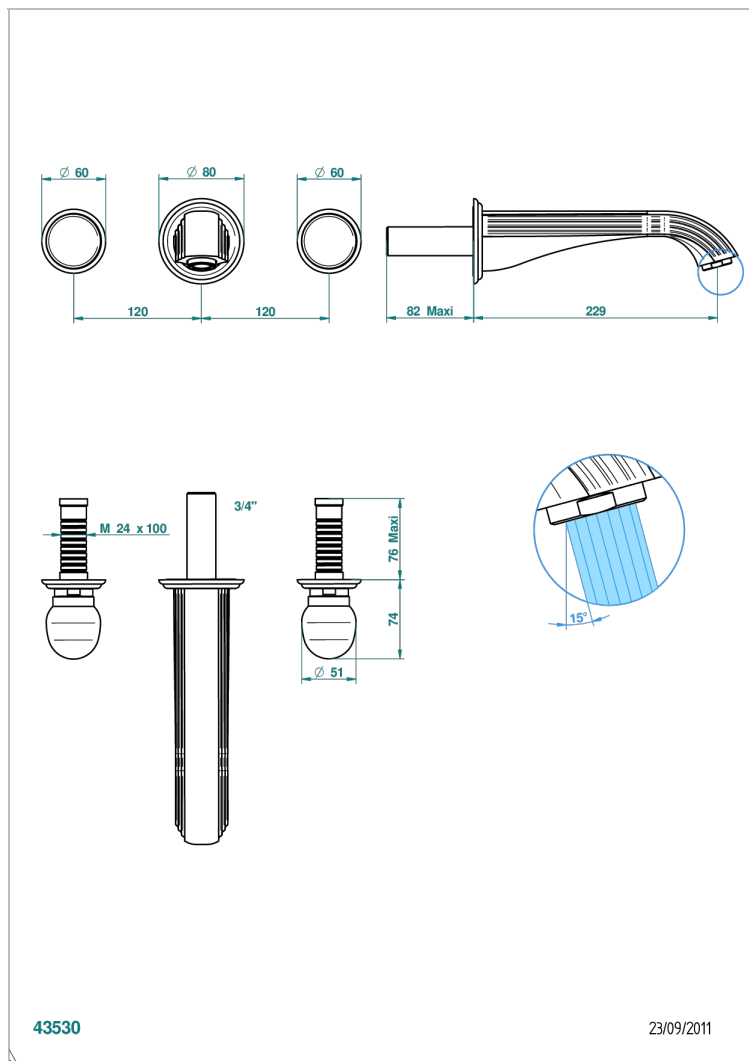

# SUN DRAGON

U5D-40SGB

Garniture pour mélangeur de lavabo mural, bec super goliath

THG<sup>®</sup>  
PARIS

## CARACTÉRISTIQUES

- Ensemble composé d'un bec mural de lavabo et des 2 garnitures de robinets
- Nécessite partie encastrée Réf. 40AC
- Laiton sans plomb
- Aérateur-mousseur
- Livré sans vidage
- Bec grand modèle

## PRODUITS ASSOCIÉS

- Ref. G00-40AC Partie à encastrer pour mélangeur mural - version croisillons
- Ref. G00-40AM Partie à encastrer pour mélangeur mural - version manettes