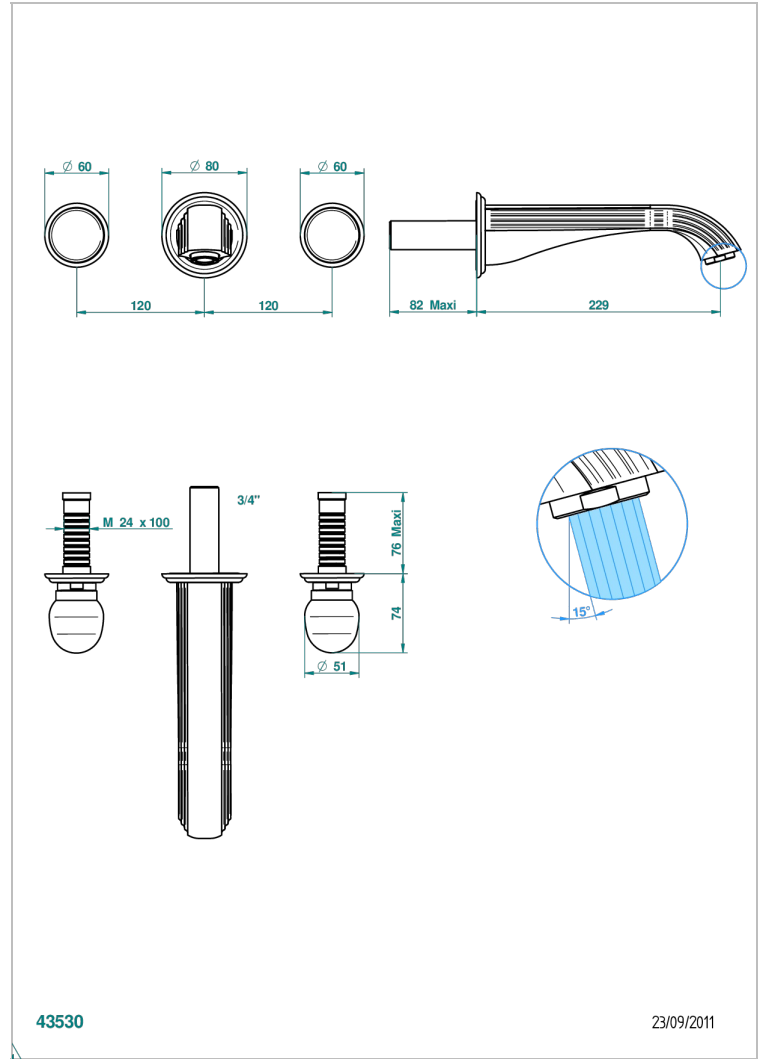

SUN DRAGON

U5D-40SGB

Trim only for wall mounted 3-hole basin mixer

THG[®]
PARIS

CARACTERÍSTICAS

- Sun Dragon
- Trim only for wall mounted 3-hole basin mixer

ESPECIFICACIONES TÉCNICAS

- Recommandé : 3 bars (max. 5 bars) - Advised : 43,5 psi (max. 72 psi)
- 15 l/min à 3 bars (4 gpm at 43.5 psi)

PRODUCTOS RELACIONADOS

- Ref. G00-40AC Rough parts for wall mounted 3 hole mixer, cross handle version
- Ref. G00-40AM Rough parts for wall mounted 3 hole mixer, lever handle version

ACABADOS DISPONIBLES

Bronce claro - D01
Cerámica negra mate - D30
Cobre viejo mate - H07
Cromo - A02
Cromo / dorado - G02
Cromo mate - C02

Dorado - F01
Dorado mate - F07
Dorado pálido - F30
Dorado pálido mate (sin barniz) - F31
Níquel - B01
Níquel mate - C01

Níquel viejo - H28
Pvd blush - H62
Pvd blush mate - H60
Pvd color latón - H49
Pvd color latón mate - H50
Pvd color níquel - H55

Pvd color níquel mate - H56
Pvd color oro - H52
Pvd color oro mate - H53
Pvd grafito - H64
Pvd grafito mate - H65
Pvd marrón bronce - F33