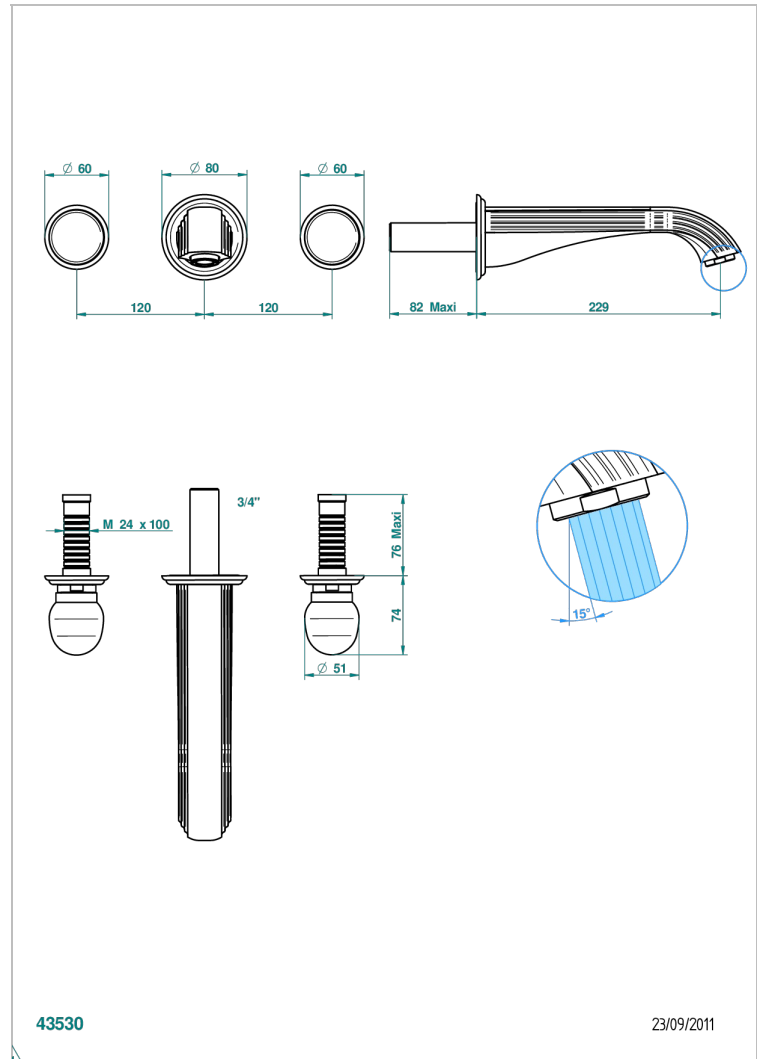

# SUN DRAGON

U5D-40SGB

Garnitur für Waschtischbatterie zur Wandmontage, Supert Goliath Auslauf

THG<sup>®</sup>  
PARIS

## EIGENSCHAFTEN

- Sun Dragon
- Garnitur für Waschtischbatterie zur Wandmontage, Supert Goliath Auslauf

## ÄHNLICHE PRODUKTE

- Ref. G00-40AC Up-teil für wandarmatur
- Ref. G00-40AM Up-teil für wandarmatur

## VERFÜGBARE OBERFLÄCHEN

Altnickel - H28  
Blassgold - F30  
Blassgold matt unlackiert - F31  
Bronze hell - D01  
Chrom - A02  
Chrom / gold - G02

Chrom matt - C02  
Gold - F01  
Gold matt - F07  
Kupfer altrot matt lackiert - H07  
Mattschwarz keramik - D30  
Nickel matt - C01