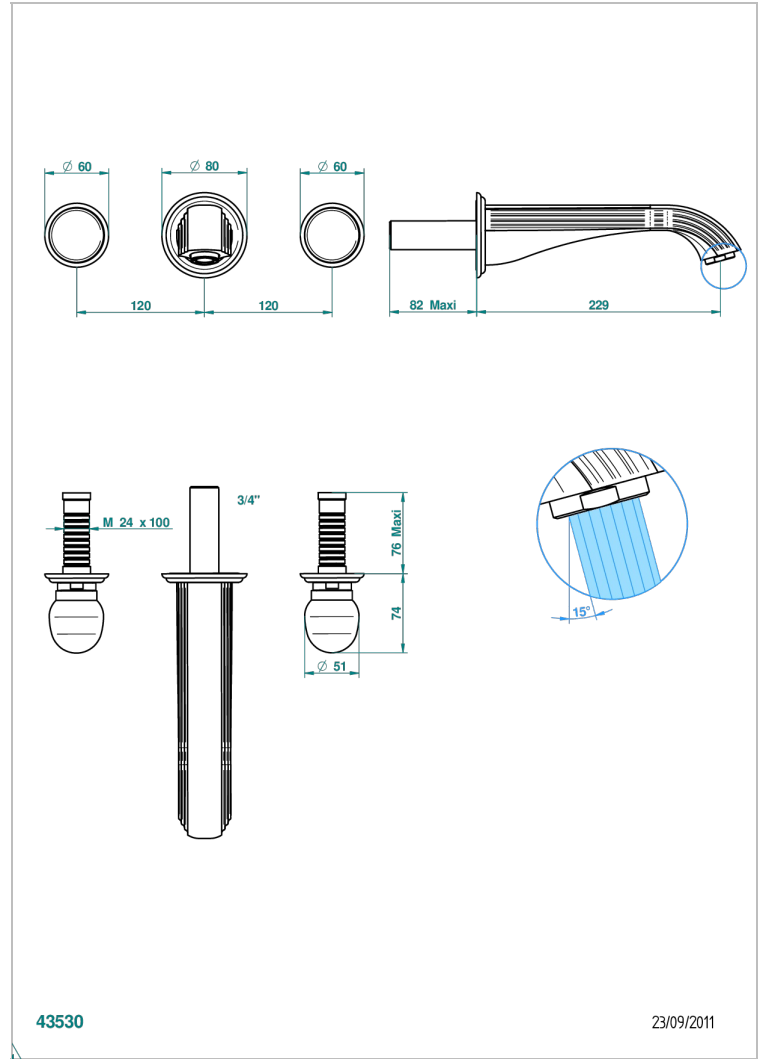

SUN DRAGON

U5D-40SGB

入墙式台盆龙头配件，超大号喷嘴

THG[®]
PARIS

特色

- Sun Dragon
- 入墙式台盆龙头配件，超大号喷嘴

技术特征

- Recommandé : 3 bars (max. 5 bars) - Advised : 43,5 psi (max. 72 psi)
- 15 l/min à 3 bars (4 gpm at 43.5 psi)

相关的SKU

- Ref. G00-40AC 无下水器入墙式龙头嵌入部分 - 四通手柄版
- Ref. G00-40AM 无下水器入墙式龙头嵌入部分 - 单把手柄版

可选饰面

Black ceram - D30
Blush PVD - H62
Graphite PVD - H64
Matt Umber PVD - H67
Matt blush PVD - H60
Matt graphite PVD - H65

抛光镍 - B01
浅金 - F30
漆面铜 - D01