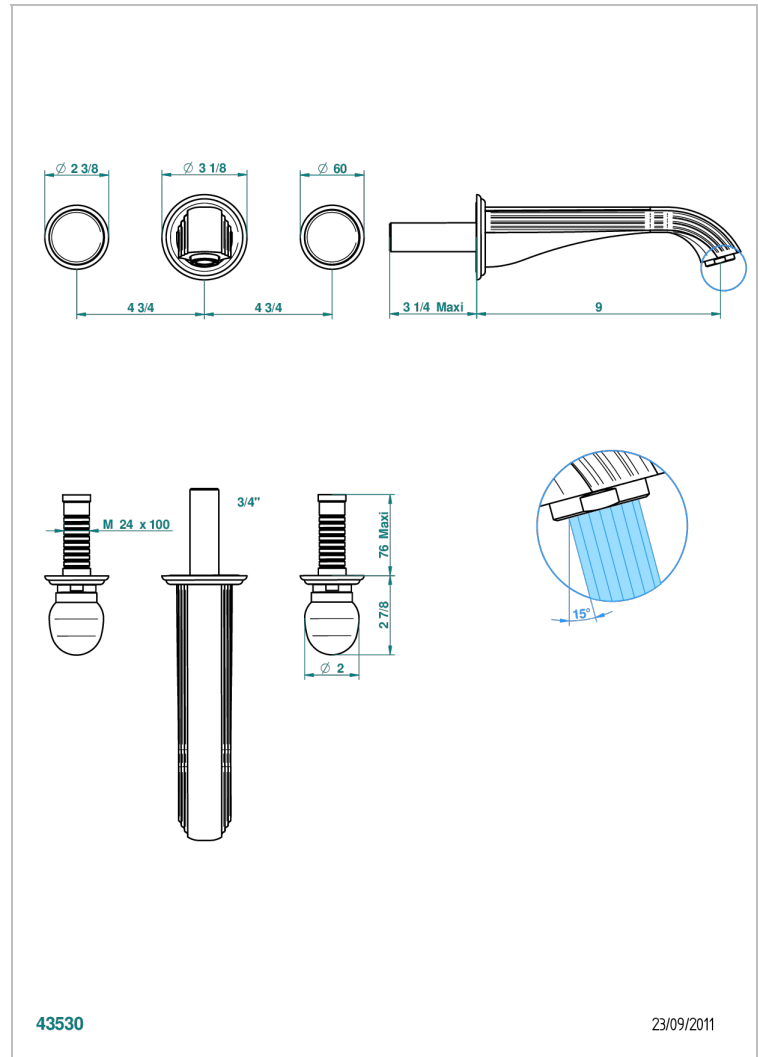

# SUN DRAGON

U5D-40SGB

Garniture pour mélangeur de lavabo mural, bec super goliath

THG<sup>®</sup>  
PARIS

## CARACTÉRISTIQUES

- Ensemble composé d'un bec mural de lavabo et des 2 garnitures de robinets
- Nécessite partie encastrée Réf. 40AC
- Laiton sans plomb
- Aérateur-mousseur
- Livré sans vidage
- Bec grand modèle

## PRODUITS ASSOCIÉS

- Ref. G00-40AC Partie à encastrer pour mélangeur mural - version croisillons
- Ref. G00-40AM Partie à encastrer pour mélangeur mural - version manettes