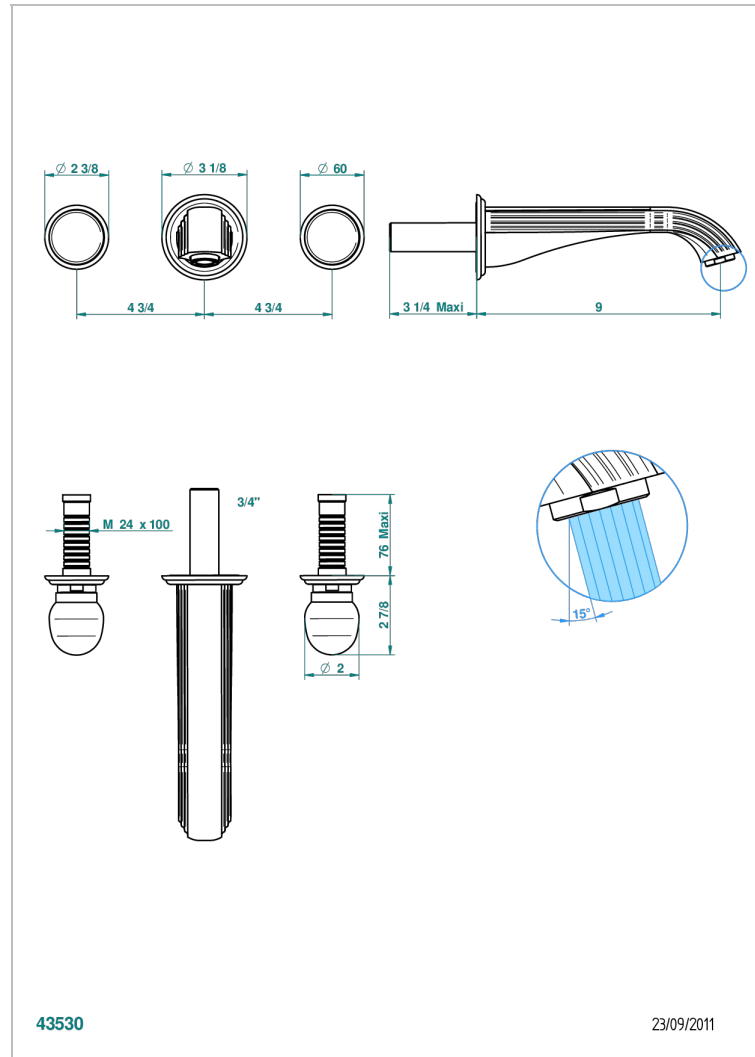

SUN DRAGON

U5D-40SGB

Garnitur für Waschtischbatterie zur Wandmontage, Supert Goliath Auslauf

THG[®]
PARIS

EIGENSCHAFTEN

- Sun Dragon
- Garnitur für Waschtischbatterie zur Wandmontage, Supert Goliath Auslauf

TECHNISCHE DATEN

- Recommandé : 3 bars (max. 5 bars) - Advised : 43,5 psi (max. 72 psi)
- 15 l/min à 3 bars (4 gpm at 43.5 psi)

ÄHNLICHE PRODUKTE

- Ref. G00-40AC Up-teil für wandarmatur
- Ref. G00-40AM Up-teil für wandarmatur

VERFÜGBARE OBERFLÄCHEN

Altnickel - H28
Blassgold - F30
Blassgold matt unlackiert - F31
Bronze hell - D01
Chrom - A02
Chrom / gold - G02

Chrom matt - C02
Gold - F01
Gold matt - F07
Kupfer altrot matt lackiert - H07
Mattschwarz keramik - D30
Nickel matt - C01